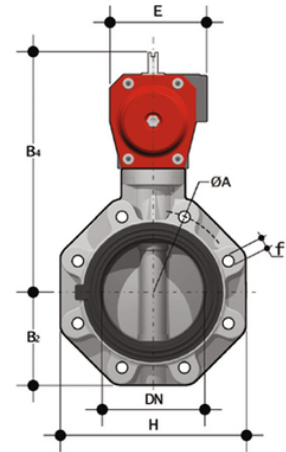

FKOF/CP NC LUG ISO-DIN - Pneumatisch betätigte Absperrklappe DN 80:200

Absperrklappe mit pneumatischem Antrieb, Version LUG ISO-DIN. Funktion normal geschlossen.

Artikel	d	DN	product.detail.attribute.PN	product.detail.attribute.B2	H	Z	ΦA	product.detail.attribute.f	U	product.det
FKOLFNC090F	90	80	10	93	185	49	160	M16	12	263
FKOLFNC110F	110	100	10	107	211	56	180	M16	8	292
FKOLFNC140F	140	125	10	120	240	64	210	M16	8	339
FKOLFNC160F	160	150	10	134	268	70	240	M20	8	352
FKOLFNC225F	225	200	10	161	323	71	295	M20	8	473