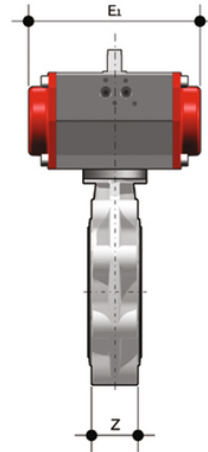

FKOF/CP NC LUG ISO-DIN - Pneumatisch betätigte Absperrklappe DN 80:200

Absperrklappe mit pneumatischem Antrieb, Version LUG ISO-DIN. Funktion normal geschlossen.

Artikel	d	DN	product.detail.attribute.PN	product.detail.attribute.B2	H	Z	ΦA	product.detail.attribute.f	U	product.det
FKOLFNC090F	90	80	10	93	185	49	160	M16	12	263
FKOLFNC110F	110	100	10	107	211	56	180	M16	8	292
FKOLFNC140F	140	125	10	120	240	64	210	M16	8	339
FKOLFNC160F	160	150	10	134	268	70	240	M20	8	352
FKOLFNC225F	225	200	10	161	323	71	295	M20	8	473