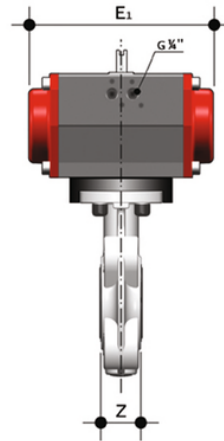

FKOF/CP NO LUG ISO-DIN – Pneumatisch betätigte Absperrklappe DN 65

Absperrklappe mit pneumatischem Antrieb, Version LUG ISO-DIN. Normalerweise offene Funktion.

Artikel

FKOLFNO075F