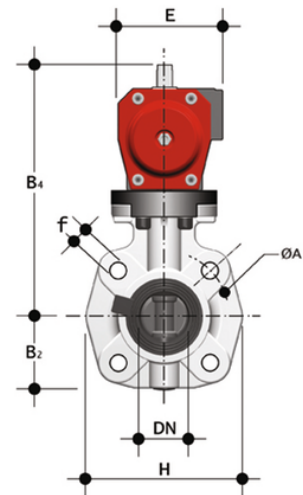

FKOF/CP NO LUG ISO-DIN – Pneumatisch betätigte Absperrklappe DN 65

Absperrklappe mit pneumatischem Antrieb, Version LUG ISO-DIN. Normalerweise offene Funktion.

Artikel

FKOLFNO075F