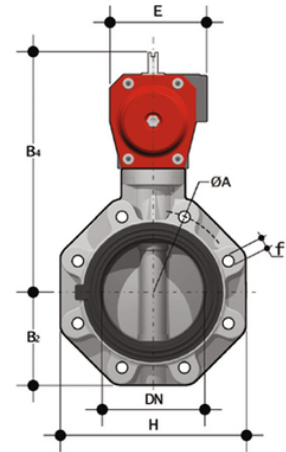

FKOF/CP NO LUG ISO-DIN – Pneumatisch betätigte Absperrklappe DN 80:200

Absperrklappe mit pneumatischem Antrieb, Version LUG ISO-DIN. Normalerweise offene Funktion.

Artikel	d	DN	product.detail.attribute.PN	product.detail.attribute.B2	H	Z	ØA	product.detail.attribute.f	U	product.dete
FKOLFNO090F	90	80	10	93	185	49	160	M16	12	263
FKOLFNO110F	110	100	10	107	211	56	180	M16	8	292
FKOLFNO140F	140	125	10	120	240	64	210	M16	8	339
FKOLFNO160F	160	150	10	134	268	70	240	M20	8	352
FKOLFNO225F	225	200	10	161	323	71	295	M20	8	473