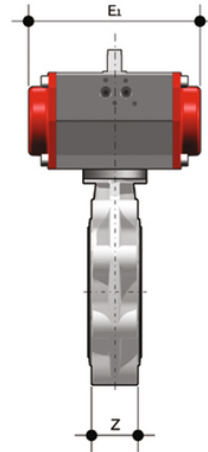

FKOF/CP NO LUG ISO-DIN – Pneumatisch betätigte Absperrklappe DN 80:200

Absperrklappe mit pneumatischem Antrieb, Version LUG ISO-DIN. Normalerweise offene Funktion.

Artikel	d	DN	product.detail.attribute.PN	product.detail.attribute.B2	H	Z	ØA	product.detail.attribute.f	U	product.dete
FKOLFNO090F	90	80	10	93	185	49	160	M16	12	263
FKOLFNO110F	110	100	10	107	211	56	180	M16	8	292
FKOLFNO140F	140	125	10	120	240	64	210	M16	8	339
FKOLFNO160F	160	150	10	134	268	70	240	M20	8	352
FKOLFNO225F	225	200	10	161	323	71	295	M20	8	473