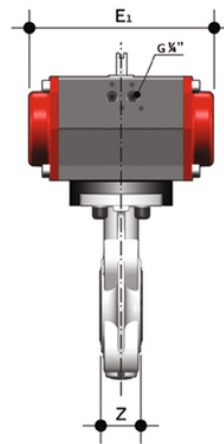

# FKOF/CP DA LUG ANSI - Pneumatisch betätigte Absperrklappe DN 65

Absperrklappe in ANSI LUG-Ausführung mit pneumatischem Antrieb. Doppeltwirkende Funktion.

Artikel	d	DN	product.detail.attribute.PN	product.detail.attribute.B2	H	Z	ΦA	product.detail.attribute.f	U	product.det
FKOALFDA212F	2"1/2	65	10	80	165	46	139,7	5/8"	4	222