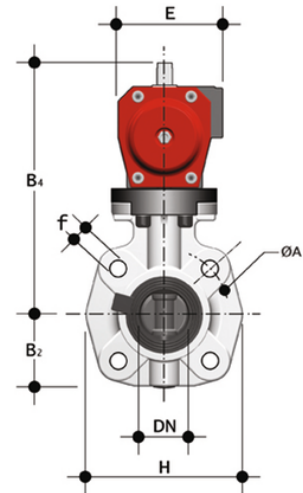

# FKOF/CP DA LUG ANSI - Pneumatisch betätigte Absperrklappe DN 65

Absperrklappe in ANSI LUG-Ausführung mit pneumatischem Antrieb. Doppeltwirkende Funktion.

Artikel	d	DN	product.detail.attribute.PN	product.detail.attribute.B2	H	Z	ΦA	product.detail.attribute.f	U	product.det
FKOALFDA212F	2"1/2	65	10	80	165	46	139,7	5/8"	4	222