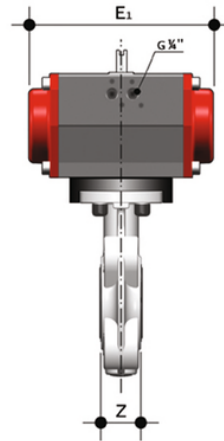

FKOF/CP NC LUG ANSI - Pneumatisch betätigte Absperrklappe DN 65

Absperrklappe in ANSI LUG-Ausführung mit pneumatischem Antrieb. Funktion normal geschlossen.

Artikel	d	DN	product.detail.attribute.PN	product.detail.attribute.B2	H	Z	ΦA	product.detail.attribute.f	U	product.det
FKOALFNC212F	2"1/2	65	10	80	165	46	139,7	5/8"	4	239