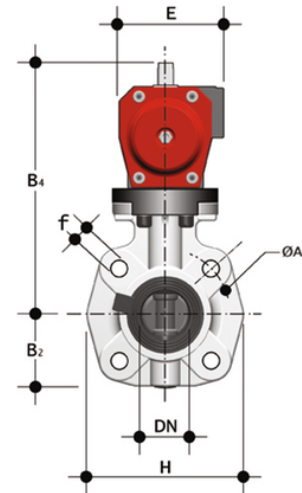

FKOF/CP NC LUG ANSI - Pneumatisch betätigte Absperrklappe DN 65

Absperrklappe in ANSI LUG-Ausführung mit pneumatischem Antrieb. Funktion normal geschlossen.

Artikel	d	DN	product.detail.attribute.PN	product.detail.attribute.B2	H	Z	ΦA	product.detail.attribute.f	U	product.det
FKOALFNC212F	2"1/2	65	10	80	165	46	139,7	5/8"	4	239