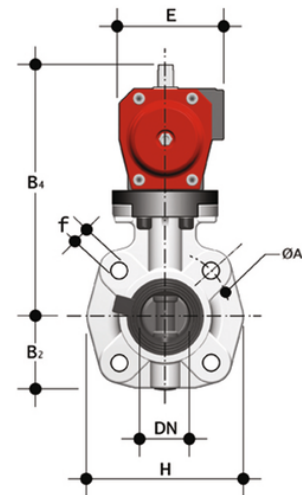

FKOF/CP NO LUG ANSI - Pneumatisch betätigte Absperrklappe DN 65

Absperrklappe in ANSI LUG-Ausführung mit pneumatischem Antrieb. Normalerweise offene Funktion.

Artikel	d	DN	product.detail.attribute.PN	product.detail.attribute.B2	H	Z	ΦA	product.detail.attribute.f	U	product.det
FKOALFNO212F	2"1/2	65	10	80	165	46	139,7	5/8"	4	239