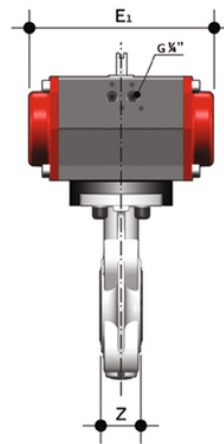

FKOF/CP NO LUG ANSI - Pneumatisch betätigte Absperrklappe DN 65

Absperrklappe in ANSI LUG-Ausführung mit pneumatischem Antrieb. Normalerweise offene Funktion.

Artikel	d	DN	product.detail.attribute.PN	product.detail.attribute.B2	H	Z	ΦA	product.detail.attribute.f	U	product.det
FKOALFNO212F	2"1/2	65	10	80	165	46	139,7	5/8"	4	239