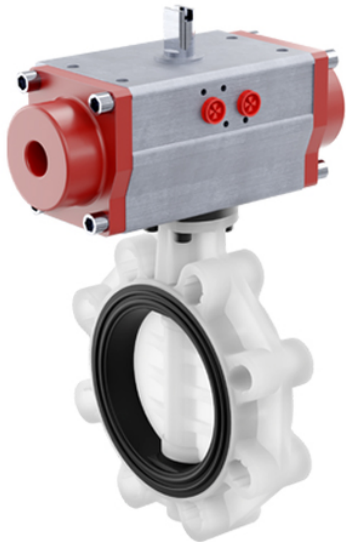

FKOF/CP NO LUG ANSI - Pneumatisch betätigte Absperrklappe DN 65

Absperrklappe in ANSI LUG-Ausführung mit pneumatischem Antrieb. Normalerweise offene Funktion.

Artikel	d	DN	product.detail.attribute.PN	product.detail.attribute.B2	H	Z	ΦA	product.detail.attribute.f	U	product.det
FKOALFNO212F	2"1/2	65	10	80	165	46	139,7	5/8"	4	239