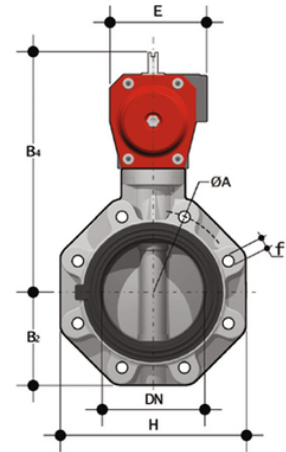

FKOF/CP NO LUG ANSI - Pneumatisch betätigte Absperrklappe DN 80:200

Absperrklappe in ANSI LUG-Ausführung mit pneumatischem Antrieb. Normalerweise offene Funktion.

Artikel	d	DN	product.detail.attribute.PN	product.detail.attribute.B2	H	Z	ØA	product.detail.attribute.f	U	product.de
FKOALFNO300F	3"	80	10	93	185	49	152.4	5/8"	12	263
FKOALFNO400F	4"	100	10	107	211	56	190.5	5/8"	8	292
FKOALFNO500F	5"	125	10	120	240	64	215.9	3/4"	8	339
FKOALFNO600F	6"	150	10	134	268	70	241.3	3/4"	8	352
FKOALFNO800F	8"	200	10	161	323	71	298,4	3/4"	8	473