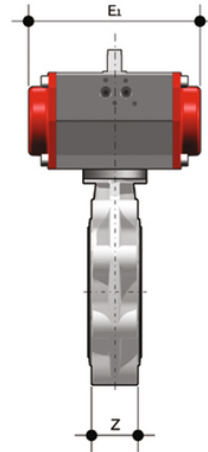

FKOF/CP NO LUG ANSI - Pneumatisch betätigte Absperrklappe DN 80:200

Absperrklappe in ANSI LUG-Ausführung mit pneumatischem Antrieb. Normalerweise offene Funktion.

Artikel	d	DN	product.detail.attribute.PN	product.detail.attribute.B2	H	Z	ØA	product.detail.attribute.f	U	product.de
FKOALFNO300F	3"	80	10	93	185	49	152.4	5/8"	12	263
FKOALFNO400F	4"	100	10	107	211	56	190.5	5/8"	8	292
FKOALFNO500F	5"	125	10	120	240	64	215.9	3/4"	8	339
FKOALFNO600F	6"	150	10	134	268	70	241.3	3/4"	8	352
FKOALFNO800F	8"	200	10	161	323	71	298,4	3/4"	8	473