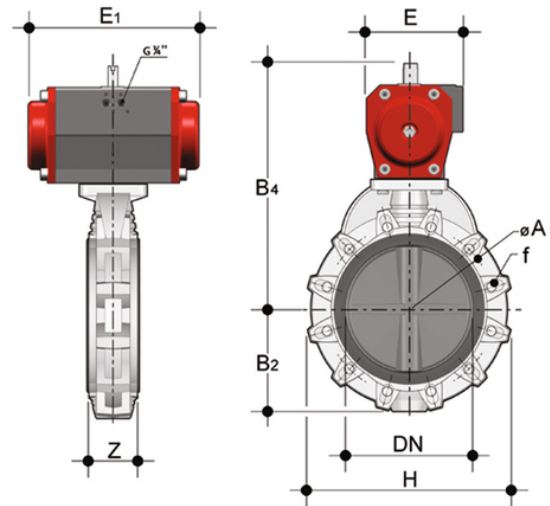

# FKOF/CP NO LUG ANSI - Pneumatisch betätigte Absperrklappe DN 250:300

Absperrklappe in ANSI LUG-Ausführung mit pneumatischem Antrieb. Normalerweise offene Funktion.

| Artikel      | d   | DN  | product.detail.attribute.PN | product.detail.attribute.B2 | H   | Z   | ΦA  | product.detail.attribute.f | U  | product.detail.attribute.U |
|--------------|-----|-----|-----------------------------|-----------------------------|-----|-----|-----|----------------------------|----|----------------------------|
| FKOALFNO810F | 10" | 250 | 6                           | 210                         | 405 | 114 | 362 | 7/8"                       | 12 | 538                        |
| FKOALFNO812F | -   | -   | -                           | -                           | -   | -   | -   | -                          | -  | -                          |