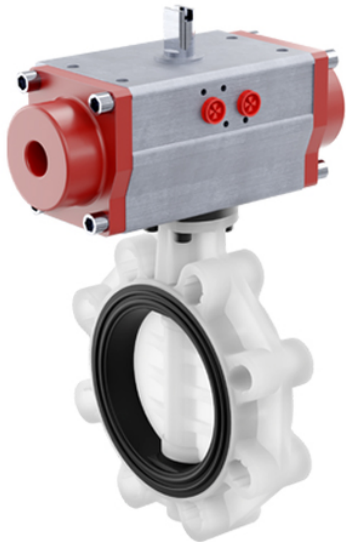

FKOF/CP DA – Pneumatisch betätigte Absperrklappe DN 40:65

Absperrklappe mit pneumatischem Antrieb, doppelwirkend.

Artikel	d	DN	product.detail.attribute.PN	product.detail.attribute.B2	H	Z	product.detail.attribute.Amin	product.detail.c
FKOFDA050F	50-1"1/2	40	16	60	132	33	99	109
FKOFDA063F	63-2"	50	16	70	147	43	115	125.5
FKOFDA075F	75-2"1/2	65	10	80	165	46	128	144