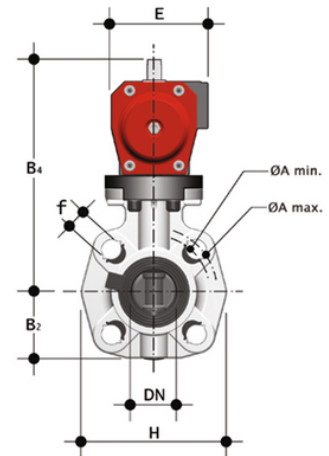

FKOF/CP DA – Pneumatisch betätigte Absperrklappe DN 40:65

Absperrklappe mit pneumatischem Antrieb, doppelwirkend.

Artikel	d	DN	product.detail.attribute.PN	product.detail.attribute.B2	H	Z	product.detail.attribute.Amin	product.detail.c
FKOFDA050F	50-1"1/2	40	16	60	132	33	99	109
FKOFDA063F	63-2"	50	16	70	147	43	115	125.5
FKOFDA075F	75-2"1/2	65	10	80	165	46	128	144