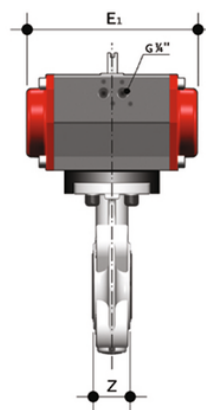

FKOF/CP DA – Pneumatisch betätigte Absperrklappe DN 40:65

Absperrklappe mit pneumatischem Antrieb, doppelwirkend.

Artikel	d	DN	product.detail.attribute.PN	product.detail.attribute.B2	H	Z	product.detail.attribute.Amin	product.detail.c
FKOFDA050F	50-1"1/2	40	16	60	132	33	99	109
FKOFDA063F	63-2"	50	16	70	147	43	115	125.5
FKOFDA075F	75-2"1/2	65	10	80	165	46	128	144