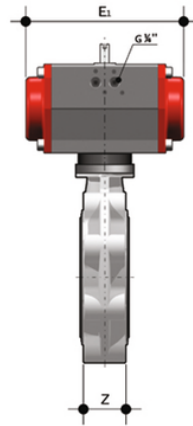

# FKOF/CP DA – Pneumatisch betätigte Absperrklappe DN 80:200

Absperrklappe mit pneumatischem Antrieb, doppelwirkend.

Artikel	d	DN	product.detail.attribute.PN	product.detail.attribute.B2	H	Z	product.detail.attribute.Amin	product.detail.c
FKOFDA090F	90-3"	80	10	93	185	49	145	160
FKOFDA110F	110-4"	100	10	107	211	56	165	190
FKOFDA140F	140-5"	125	10	120	240	64	204	215
FKOFDA160F	160-6"	150	10	134	268	70	230	242
FKOFDA225F	225-8"	200	10	161	323	71	280	298