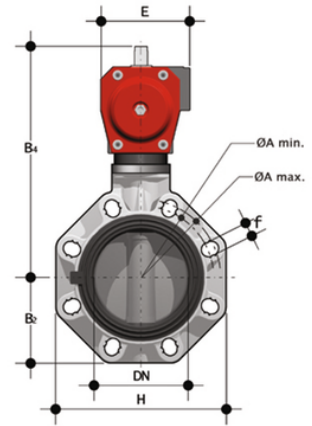

# FKOF/CP DA – Pneumatisch betätigte Absperrklappe DN 80:200

Absperrklappe mit pneumatischem Antrieb, doppelwirkend.

Artikel	d	DN	product.detail.attribute.PN	product.detail.attribute.B2	H	Z	product.detail.attribute.Amin	product.detail.c
FKOFDA090F	90-3"	80	10	93	185	49	145	160
FKOFDA110F	110-4"	100	10	107	211	56	165	190
FKOFDA140F	140-5"	125	10	120	240	64	204	215
FKOFDA160F	160-6"	150	10	134	268	70	230	242
FKOFDA225F	225-8"	200	10	161	323	71	280	298