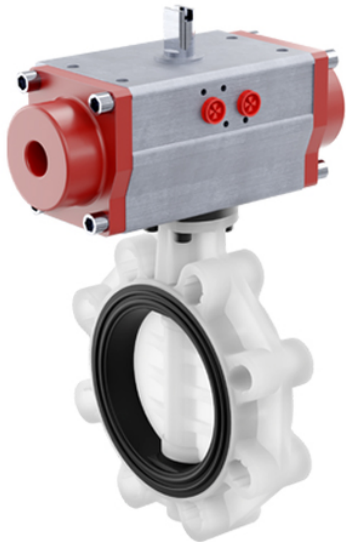

# FKOF/CP DA – Pneumatisch betätigte Absperrklappe DN 80:200

Absperrklappe mit pneumatischem Antrieb, doppelwirkend.

Artikel	d	DN	product.detail.attribute.PN	product.detail.attribute.B2	H	Z	product.detail.attribute.Amin	product.detail.c
FKOFDA090F	90-3"	80	10	93	185	49	145	160
FKOFDA110F	110-4"	100	10	107	211	56	165	190
FKOFDA140F	140-5"	125	10	120	240	64	204	215
FKOFDA160F	160-6"	150	10	134	268	70	230	242
FKOFDA225F	225-8"	200	10	161	323	71	280	298