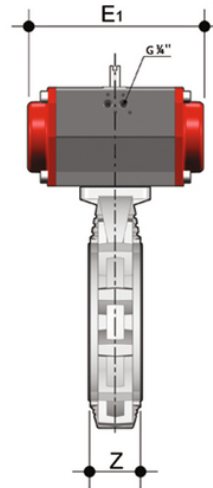

FKOF/CP DA – Pneumatisch betätigte Absperrklappe DN 250:300

Absperrklappe mit pneumatischem Antrieb, doppelwirkend.

Artikel	product.detail.attribute. ["d"]	d	DN	product.detail.attribute.PN	product.detail.attribute.B2	H	Z	product.detail.at	
FKOAFDA810F	10\["]	-	-	-	-	-	-	-	
FKOAFDA812F	12\["]	-	-	-	-	-	-	-	
FKOFDA280F	-	250/280	*250	10	-	210	405	114	-
FKOFDA315F	-	315	*300	8	-	245	475	114	-