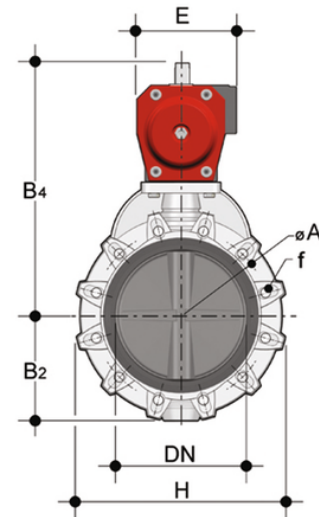

FKOF/CP DA – Pneumatisch betätigte Absperrklappe DN 250:300

Absperrklappe mit pneumatischem Antrieb, doppelwirkend.

Artikel	product.detail.attribute. ["d"]	d	DN	product.detail.attribute.PN	product.detail.attribute.B2	H	Z	product.detail.at	
FKOAFDA810F	10\["]	-	-	-	-	-	-	-	
FKOAFDA812F	12\["]	-	-	-	-	-	-	-	
FKOFDA280F	-	250/280	*250	10	-	210	405	114	-
FKOFDA315F	-	315	*300	8	-	245	475	114	-