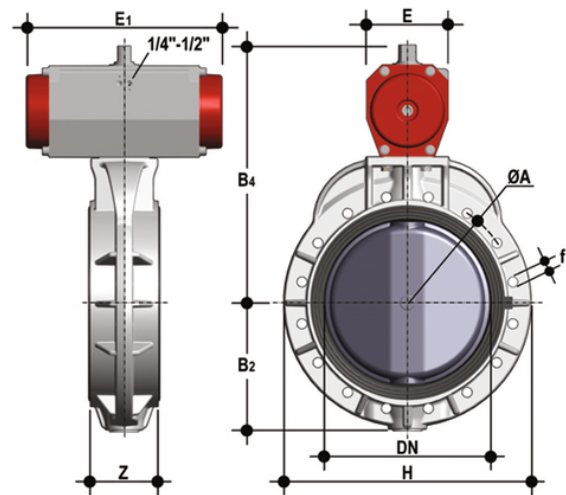

FKOF/CP DA – Pneumatisch betätigte Absperrklappe DN 350:400

Absperrklappe mit pneumatischem Antrieb, doppelwirkend.

Artikel	product.detail.attribute. ["d"]	d	DN	product.detail.attribute.PN	product.detail.attribute.B2	H	Z	product.detail.attribute
FKOAFDA814F	14\["]	-	-	-	-	-	-	-
FKOAFDA816F	16\["]	-	-	-	-	-	-	-
FKOFDA355F	-	355	*350	7	280	530	129	-
FKOFDA400F	-	400	*400	6	306	594	169	-