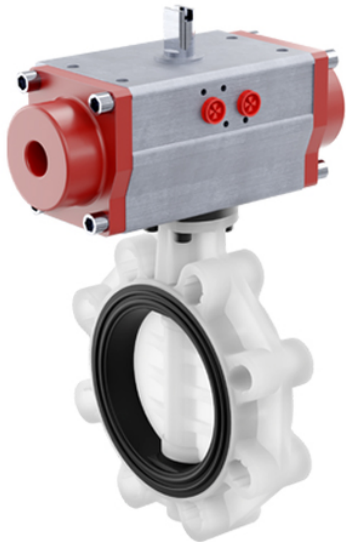

FKOF/CP DA – Pneumatisch betätigte Absperrklappe DN 350:400

Absperrklappe mit pneumatischem Antrieb, doppelwirkend.

Artikel	product.detail.attribute. ["d"]	d	DN	product.detail.attribute.PN	product.detail.attribute.B2	H	Z	product.detail.attribute
FKOAFDA814F	14\["]	-	-	-	-	-	-	-
FKOAFDA816F	16\["]	-	-	-	-	-	-	-
FKOFDA355F	-	355	*350	7	280	530	129	-
FKOFDA400F	-	400	*400	6	306	594	169	-