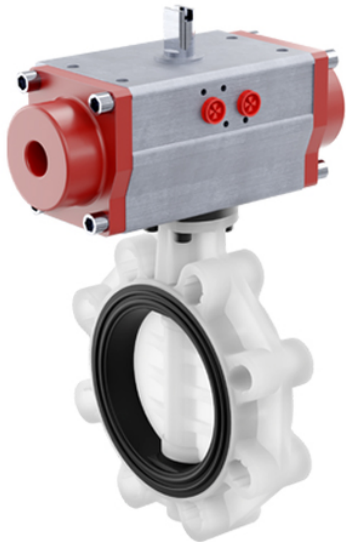

FKOF/CP NC – Pneumatisch betätigte Absperrklappe DN 40:65

Absperrklappe mit pneumatischem Antrieb, Funktion stromlos geschlossen.

Artikel	d	DN	product.detail.attribute.PN	product.detail.attribute.B2	H	Z	product.detail.attribute.Amin	product.detail.c
FKOFNC050F	50-1"1/2	40	16	60	132	33	99	109
FKOFNC063F	63-2"	50	16	70	147	43	115	125.5
FKOFNC075F	75-2"1/2	65	10	80	165	46	128	144