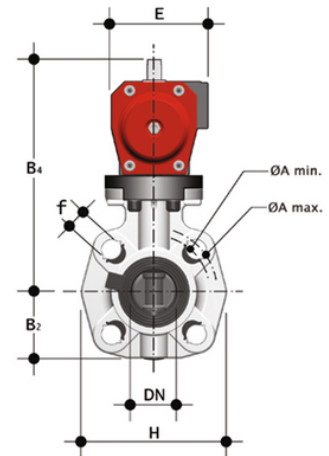

FKOF/CP NC – Pneumatisch betätigte Absperrklappe DN 40:65

Absperrklappe mit pneumatischem Antrieb, Funktion stromlos geschlossen.

Artikel	d	DN	product.detail.attribute.PN	product.detail.attribute.B2	H	Z	product.detail.attribute.Amin	product.detail.c
FKOFNC050F	50-1"1/2	40	16	60	132	33	99	109
FKOFNC063F	63-2"	50	16	70	147	43	115	125.5
FKOFNC075F	75-2"1/2	65	10	80	165	46	128	144