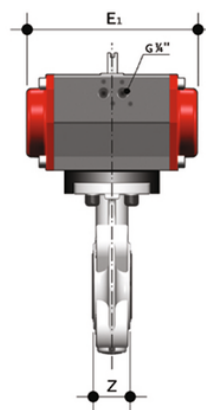

FKOF/CP NC – Pneumatisch betätigte Absperrklappe DN 40:65

Absperrklappe mit pneumatischem Antrieb, Funktion stromlos geschlossen.

Artikel	d	DN	product.detail.attribute.PN	product.detail.attribute.B2	H	Z	product.detail.attribute.Amin	product.detail.c
FKOFNC050F	50-1"1/2	40	16	60	132	33	99	109
FKOFNC063F	63-2"	50	16	70	147	43	115	125.5
FKOFNC075F	75-2"1/2	65	10	80	165	46	128	144