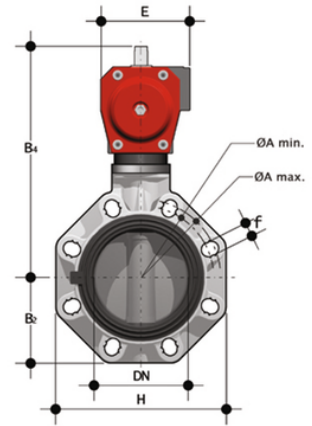

# FKOF/CP NC – Pneumatisch betätigte Absperrklappe DN 80:200

Absperrklappe mit pneumatischem Antrieb, Funktion stromlos geschlossen.

Artikel	product.detail.attribute. ["d"]	d	DN	product.detail.attribute.PN	product.detail.attribute.B2	H	Z	product.detail.attrib
FKOFNC090F	90-3"]	-	-	-	-	-	-	-
FKOFNC110F	-	110-4"	100	10	107	211	56	165
FKOFNC140F	-	140-5"	125	10	120	240	64	204
FKOFNC160F	-	160-6"	150	10	134	268	70	230
FKOFNC225F	-	225-8"	200	10	161	323	71	280