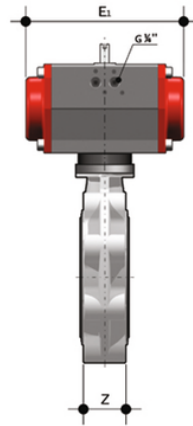

# FKOF/CP NC – Pneumatisch betätigte Absperrklappe DN 80:200

Absperrklappe mit pneumatischem Antrieb, Funktion stromlos geschlossen.

Artikel	product.detail.attribute. ["d"]	d	DN	product.detail.attribute.PN	product.detail.attribute.B2	H	Z	product.detail.attrib
FKOFNC090F	90-3"]	-	-	-	-	-	-	-
FKOFNC110F	-	110-4"	100	10	107	211	56	165
FKOFNC140F	-	140-5"	125	10	120	240	64	204
FKOFNC160F	-	160-6"	150	10	134	268	70	230
FKOFNC225F	-	225-8"	200	10	161	323	71	280