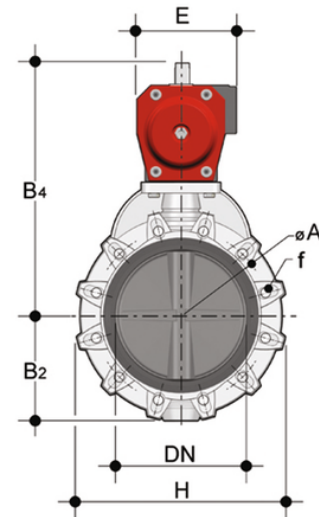

FKOF/CP NC – Pneumatisch betätigte Absperrklappe DN 250:300

Absperrklappe mit pneumatischem Antrieb, Funktion stromlos geschlossen.

Artikel	product.detail.attribute. ["d"]	d	DN	product.detail.attribute.PN	product.detail.attribute.B2	H	Z	product.detail.a	
FKOAFNC810F	10\["]	-	-	-	-	-	-	-	
FKOAFNC812F	12\["]	-	-	-	-	-	-	-	
FKOFNC280F	-	250/280	*250	10	-	210	405	114	-
FKOFNC315F	-	315	*300	8	-	245	475	114	-