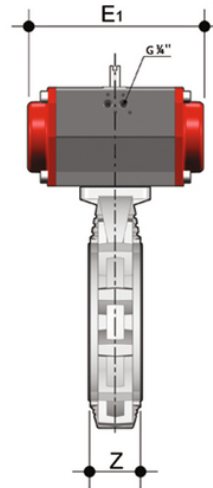

FKOF/CP NC – Pneumatisch betätigte Absperrklappe DN 250:300

Absperrklappe mit pneumatischem Antrieb, Funktion stromlos geschlossen.

Artikel	product.detail.attribute. ["d"]	d	DN	product.detail.attribute.PN	product.detail.attribute.B2	H	Z	product.detail.a	
FKOAFNC810F	10\["]	-	-	-	-	-	-	-	
FKOAFNC812F	12\["]	-	-	-	-	-	-	-	
FKOFNC280F	-	250/280	*250	10	-	210	405	114	-
FKOFNC315F	-	315	*300	8	-	245	475	114	-