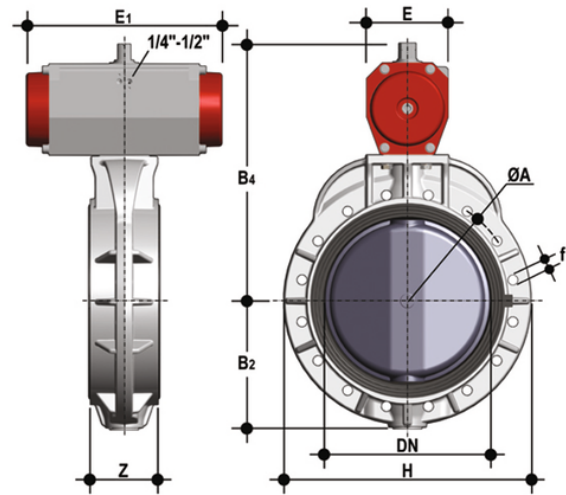

FKOF/CP NC – Pneumatisch betätigte Absperrklappe DN 350:400

Absperrklappe mit pneumatischem Antrieb, Funktion stromlos geschlossen.

Artikel	product.detail.attribute. ["d"]	d	DN	product.detail.attribute.PN	product.detail.attribute.B2	H	Z	product.detail.attribute
FKOAFNC814F	14 \"]	-	-	-	-	-	-	-
FKOAFNC816F	16 \"]	-	-	-	-	-	-	-
FKOFNC355F	-	355	*350	7	280	530	129	-
FKOFNC400F	-	400	*400	6	306	594	169	-