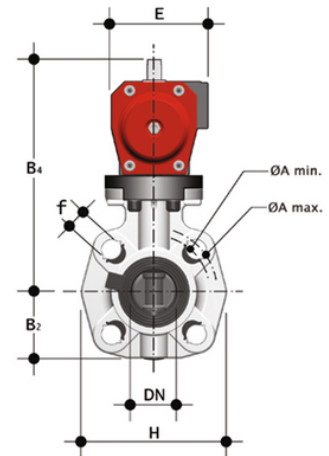

# FKOF/CP NO – Pneumatisch betätigte Absperrklappe DN 40:65

Absperrklappe mit pneumatischem Antrieb, Funktion normal offen.

Artikel	d	DN	product.detail.attribute.PN	product.detail.attribute.B2	H	Z	product.detail.attribute.Amin	product.detail.c
FKOFNO050F	50-1"1/2	40	16	60	132	33	99	109
FKOFNO063F	63-2"	50	16	70	147	43	115	125.5
FKOFNO075F	75-2"1/2	65	10	80	165	46	128	144