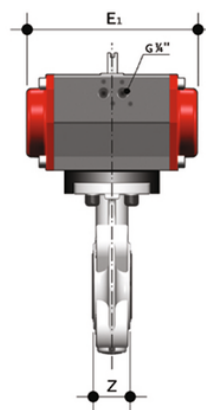

# FKOF/CP NO – Pneumatisch betätigte Absperrklappe DN 40:65

Absperrklappe mit pneumatischem Antrieb, Funktion normal offen.

Artikel	d	DN	product.detail.attribute.PN	product.detail.attribute.B2	H	Z	product.detail.attribute.Amin	product.detail.c
FKOFNO050F	50-1"1/2	40	16	60	132	33	99	109
FKOFNO063F	63-2"	50	16	70	147	43	115	125.5
FKOFNO075F	75-2"1/2	65	10	80	165	46	128	144