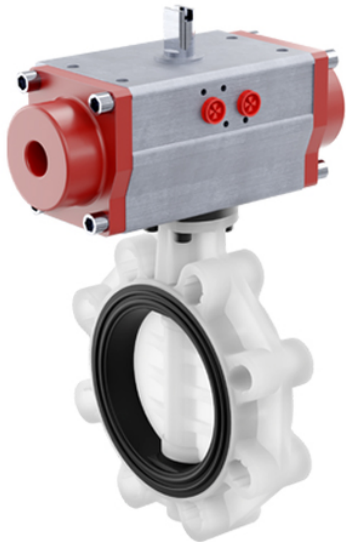

# FKOF/CP NO – Pneumatisch betätigte Absperrklappe DN 40:65

Absperrklappe mit pneumatischem Antrieb, Funktion normal offen.

Artikel	d	DN	product.detail.attribute.PN	product.detail.attribute.B2	H	Z	product.detail.attribute.Amin	product.detail.c
FKOFNO050F	50-1"1/2	40	16	60	132	33	99	109
FKOFNO063F	63-2"	50	16	70	147	43	115	125.5
FKOFNO075F	75-2"1/2	65	10	80	165	46	128	144