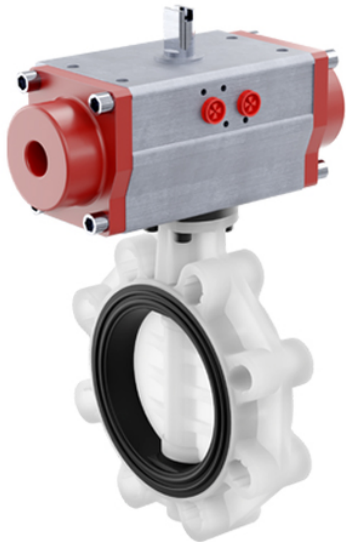

# FKOF/CP NO – Pneumatisch betätigte Absperrklappe DN 80:200

Absperrklappe mit pneumatischem Antrieb, Funktion normal offen.

Artikel	d	DN	product.detail.attribute.PN	product.detail.attribute.B2	H	Z	product.detail.attribute.Amin	product.detail.c
FKOFNO090F	90-3"	80	10	93	185	49	145	160
FKOFNO110F	110-4"	100	10	107	211	56	165	190
FKOFNO140F	140-5"	125	10	120	240	64	204	215
FKOFNO160F	160-6"	150	10	134	268	70	230	242
FKOFNO225F	225-8"	200	10	161	323	71	280	298