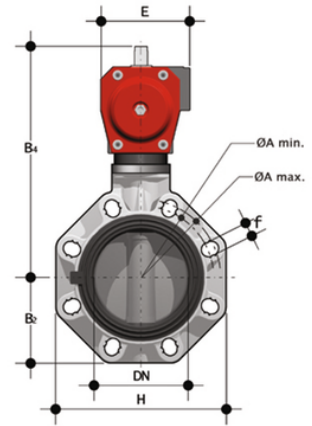

# FKOF/CP NO – Pneumatisch betätigte Absperrklappe DN 80:200

Absperrklappe mit pneumatischem Antrieb, Funktion normal offen.

Artikel	d	DN	product.detail.attribute.PN	product.detail.attribute.B2	H	Z	product.detail.attribute.Amin	product.detail.c
FKOFNO090F	90-3"	80	10	93	185	49	145	160
FKOFNO110F	110-4"	100	10	107	211	56	165	190
FKOFNO140F	140-5"	125	10	120	240	64	204	215
FKOFNO160F	160-6"	150	10	134	268	70	230	242
FKOFNO225F	225-8"	200	10	161	323	71	280	298