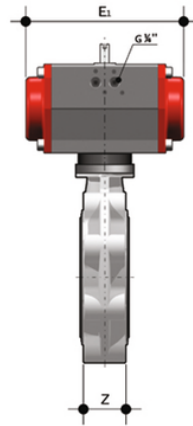

# FKOF/CP NO – Pneumatisch betätigte Absperrklappe DN 80:200

Absperrklappe mit pneumatischem Antrieb, Funktion normal offen.

Artikel	d	DN	product.detail.attribute.PN	product.detail.attribute.B2	H	Z	product.detail.attribute.Amin	product.detail.c
FKOFNO090F	90-3"	80	10	93	185	49	145	160
FKOFNO110F	110-4"	100	10	107	211	56	165	190
FKOFNO140F	140-5"	125	10	120	240	64	204	215
FKOFNO160F	160-6"	150	10	134	268	70	230	242
FKOFNO225F	225-8"	200	10	161	323	71	280	298