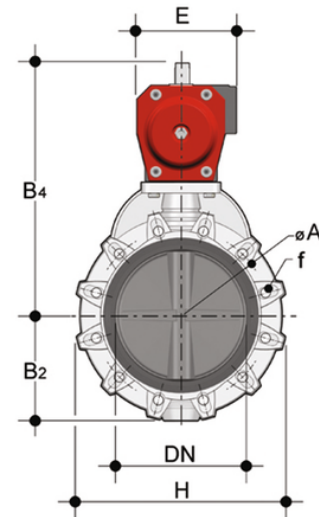

FKOF/CP NO – Pneumatisch betätigte Absperrklappe DN 250:300

Absperrklappe mit pneumatischem Antrieb, Funktion normal offen.

Artikel	product.detail.attribute. ["d"]	d	DN	product.detail.attribute.PN	product.detail.attribute.B2	H	Z	product.detail.a	
FKOAFNO810F	10\	-	-	-	-	-	-	-	
FKOAFNO812F	12\	-	-	-	-	-	-	-	
FKOFNO280F	-	250/280	*250	10	-	210	405	114	-
FKOFNO315F	-	315	*300	8	-	245	475	114	-