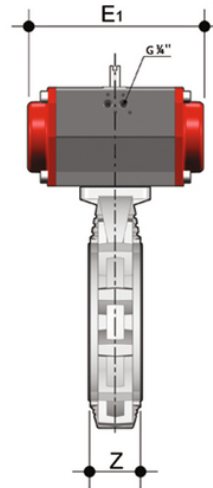

FKOF/CP NO – Pneumatisch betätigte Absperrklappe DN 250:300

Absperrklappe mit pneumatischem Antrieb, Funktion normal offen.

Artikel	product.detail.attribute. ["d"]	d	DN	product.detail.attribute.PN	product.detail.attribute.B2	H	Z	product.detail.a	
FKOAFNO810F	10\	-	-	-	-	-	-	-	
FKOAFNO812F	12\	-	-	-	-	-	-	-	
FKOFNO280F	-	250/280	*250	10	-	210	405	114	-
FKOFNO315F	-	315	*300	8	-	245	475	114	-