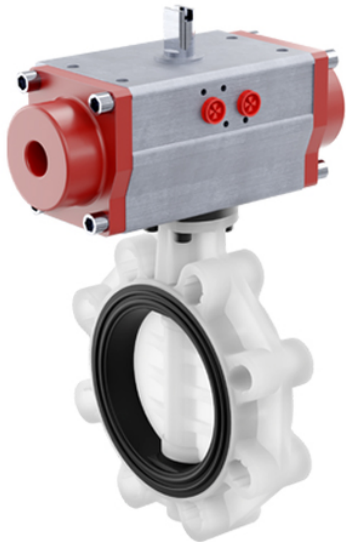

FKOF/CP NO – Pneumatisch betätigte Absperrklappe DN 350:400

Absperrklappe mit pneumatischem Antrieb, Funktion normal offen.

Artikel	product.detail.attribute. [[\"d\"]	d	DN	product.detail.attribute.PN	product.detail.attribute.B2	H	Z	product.detail.attribu
FKOAFNO814F	14 \"]	-	-	-	-	-	-	-
FKOAFNO816F	16 \"]	-	-	-	-	-	-	-
FKOFNO355F	-	355	*350	7	280	530	129	-
FKOFNO400F	-	400	*400	6	306	594	169	-