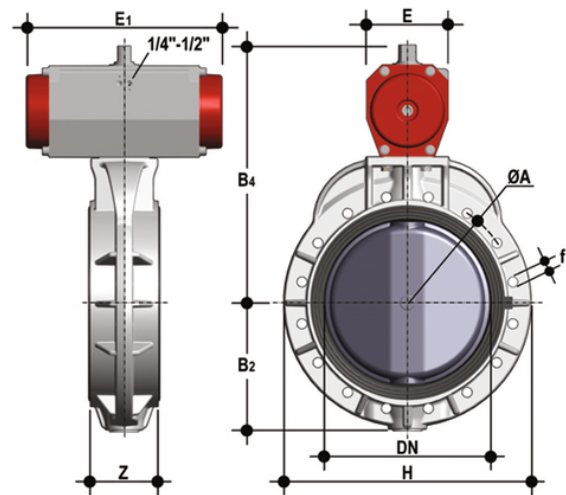

FKOF/CP NO – Pneumatisch betätigte Absperrklappe DN 350:400

Absperrklappe mit pneumatischem Antrieb, Funktion normal offen.

Artikel	product.detail.attribute. [[\"d\"]	d	DN	product.detail.attribute.PN	product.detail.attribute.B2	H	Z	product.detail.attribu
FKOAFNO814F	14 \"]	-	-	-	-	-	-	-
FKOAFNO816F	16 \"]	-	-	-	-	-	-	-
FKOFNO355F	-	355	*350	7	280	530	129	-
FKOFNO400F	-	400	*400	6	306	594	169	-