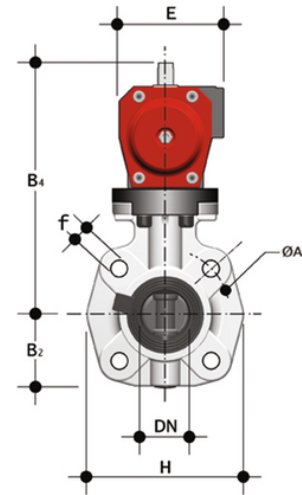

FKOF/CP DA LUG ISO-DIN - Pneumatisch betätigte Absperrklappe DN 65

Absperrklappe mit pneumatischem Antrieb, Version LUG ISO-DIN. Doppeltwirkende Funktion.

Artikel	d	DN	product.detail.attribute.PN	product.detail.attribute.B2	H	Z	ΦA	product.detail.attribute.f	U	product.detail.at
FKOLFDA075F	75	65	10	80	165	46	145	M16	4	222