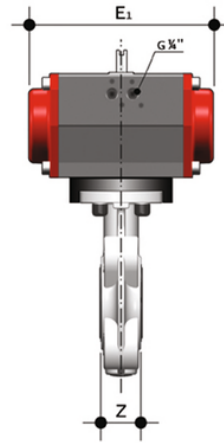

FKOF/CP DA LUG ISO-DIN - Pneumatisch betätigte Absperrklappe DN 65

Absperrklappe mit pneumatischem Antrieb, Version LUG ISO-DIN. Doppeltwirkende Funktion.

Artikel	d	DN	product.detail.attribute.PN	product.detail.attribute.B2	H	Z	ΦA	product.detail.attribute.f	U	product.detail.at
FKOLFDA075F	75	65	10	80	165	46	145	M16	4	222