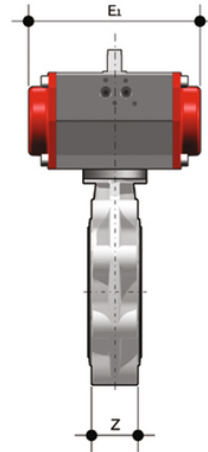

FKOF/CP DA LUG ISO-DIN - Pneumatisch betätigte Absperrklappe DN 80:200

Absperrklappe mit pneumatischem Antrieb, Version LUG ISO-DIN. Doppeltwirkende Funktion.

Artikel	d	DN	product.detail.attribute.PN	product.detail.attribute.B2	H	Z	ΦA	product.detail.attribute.f	U	product.deta
FKOLFDA090F	90	80	10	93	185	49	160	M16	12	253
FKOLFDA110F	110	100	10	107	211	56	180	M16	8	110
FKOLFDA140F	140	125	10	120	240	64	210	M16	8	297
FKOLFDA160F	160	150	10	134	268	70	240	M20	8	325
FKOLFDA225F	225	200	10	161	323	71	295	M20	8	399