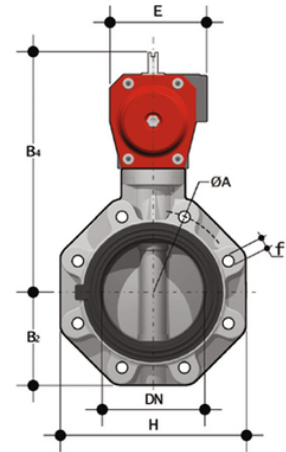

FKOF/CP DA LUG ISO-DIN - Pneumatisch betätigte Absperrklappe DN 80:200

Absperrklappe mit pneumatischem Antrieb, Version LUG ISO-DIN. Doppeltwirkende Funktion.

Artikel	d	DN	product.detail.attribute.PN	product.detail.attribute.B2	H	Z	ΦA	product.detail.attribute.f	U	product.deta
FKOLFDA090F	90	80	10	93	185	49	160	M16	12	253
FKOLFDA110F	110	100	10	107	211	56	180	M16	8	110
FKOLFDA140F	140	125	10	120	240	64	210	M16	8	297
FKOLFDA160F	160	150	10	134	268	70	240	M20	8	325
FKOLFDA225F	225	200	10	161	323	71	295	M20	8	399