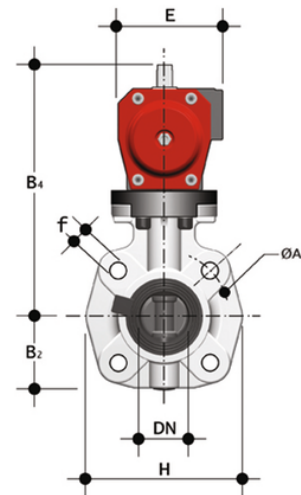

FKOF/CP NC LUG ISO-DIN - Pneumatisch betätigte Absperrklappe DN 65

Absperrklappe mit pneumatischem Antrieb, Version LUG ISO-DIN. Funktion normal geschlossen.

Artikel	d	DN	product.detail.attribute.PN	product.detail.attribute.B2	H	Z	ΦA	product.detail.attribute.f	U	product.detail.at
FKOLFNC075F	75	65	10	80	165	46	145	M16	4	239