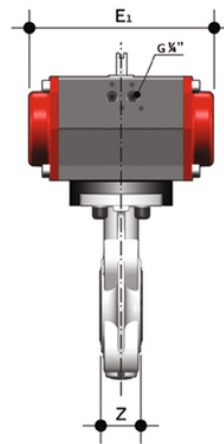

FKOF/CP NC LUG ISO-DIN - Pneumatisch betätigte Absperrklappe DN 65

Absperrklappe mit pneumatischem Antrieb, Version LUG ISO-DIN. Funktion normal geschlossen.

Artikel	d	DN	product.detail.attribute.PN	product.detail.attribute.B2	H	Z	ΦA	product.detail.attribute.f	U	product.detail.at
FKOLFNC075F	75	65	10	80	165	46	145	M16	4	239