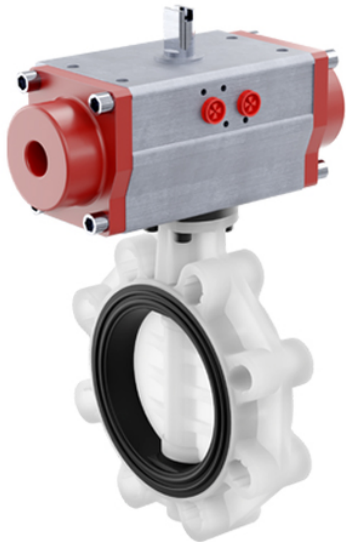

FKOF/CP NC LUG ISO-DIN - Pneumatisch betätigte Absperrklappe DN 65

Absperrklappe mit pneumatischem Antrieb, Version LUG ISO-DIN. Funktion normal geschlossen.

Artikel	d	DN	product.detail.attribute.PN	product.detail.attribute.B2	H	Z	ΦA	product.detail.attribute.f	U	product.detail.at
FKOLFNC075F	75	65	10	80	165	46	145	M16	4	239