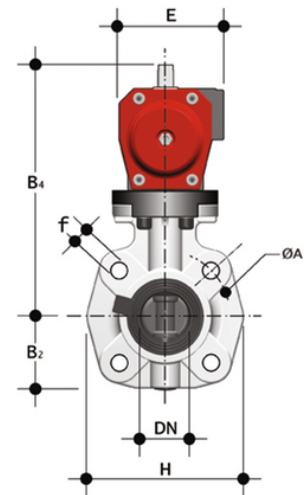

FKOM/CP NO LUG ISO-DIN - Pneumatisch betätigte Absperrklappe DN 65

Absperrklappe mit pneumatischem Antrieb, Version LUG ISO-DIN. Normalerweise offene Funktion.

EPDM

Artikel	d	DN	product.detail.attribute.PN	product.detail.attribute.B2	H	Z	ΦA	product.detail.attribute.f	U	product.detail.attribute.B
FKOLMNO075E	75	65	10	80	165	46	145	M16	4	239

FKM

Artikel	d	DN	product.detail.attribute.PN	product.detail.attribute.B2	H	Z	ΦA	product.detail.attribute.f	U	product.detail.attribute.B
FKOLMNO075F	75	65	10	80	165	46	145	M16	4	239