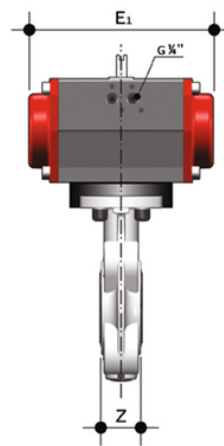

FKOM/CP NO LUG ISO-DIN - Pneumatisch betätigte Absperrklappe DN 65

Absperrklappe mit pneumatischem Antrieb, Version LUG ISO-DIN. Normalerweise offene Funktion.

EPDM

Artikel	d	DN	product.detail.attribute.PN	product.detail.attribute.B2	H	Z	ΦA	product.detail.attribute.f	U	product.detail.attribute.B
FKOLMNO075E	75	65	10	80	165	46	145	M16	4	239

FKM

Artikel	d	DN	product.detail.attribute.PN	product.detail.attribute.B2	H	Z	ΦA	product.detail.attribute.f	U	product.detail.attribute.B
FKOLMNO075F	75	65	10	80	165	46	145	M16	4	239