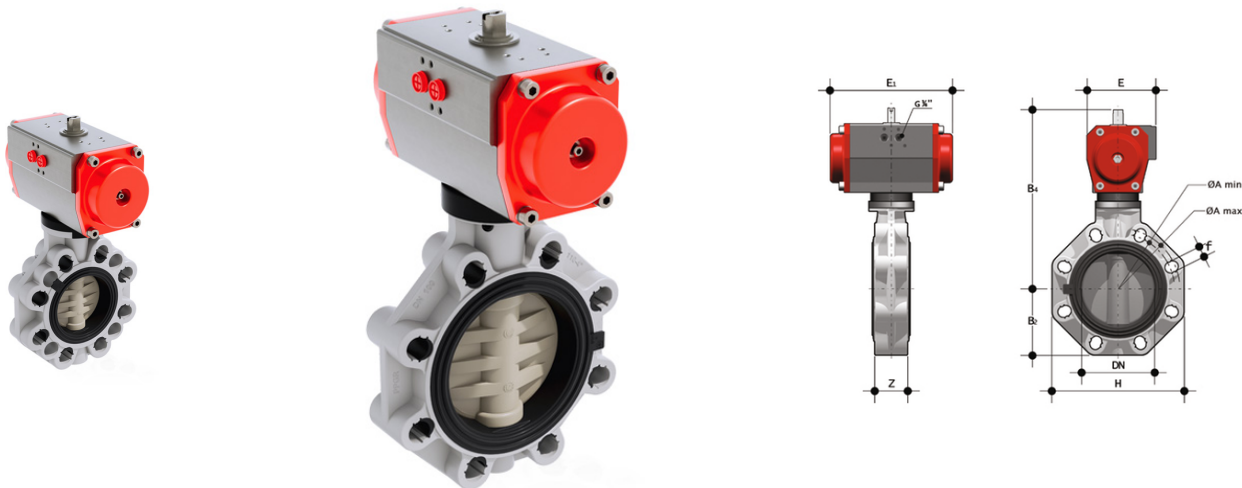

# FKOM/CP DA – Pneumatisch betätigte Absperrklappe DN 80:200

Absperrklappe mit pneumatischem Antrieb, doppelwirkend.

## EPDM

Artikel	d	DN	product.detail.attribute.PN	product.detail.attribute.B2	H	Z	product.detail.attribute.Amin	product.detail.attribute.Amax
FKOMDA090E	90-3"	80	10	93	185	49	145	160
FKOMDA110E	110-4"	100	10	107	211	56	165	190
FKOMDA140E	140-5"	125	10	120	240	64	204	215
FKOMDA160E	160-6"	150	10	134	268	70	230	242
FKOMDA225E	225-8"	200	10	161	323	71	280	298

## FKM

Artikel	d	DN	product.detail.attribute.PN	product.detail.attribute.B2	H	Z	product.detail.attribute.Amin	product.detail.attribute.Amax
FKOMDA090F	90-3"	80	10	93	185	49	145	160
FKOMDA110F	-	-	-	-	-	-	-	-
FKOMDA140F	140-5"	125	10	120	240	64	204	215
FKOMDA160F	160-6"	150	10	134	268	70	230	242
FKOMDA225F	225-8"	200	10	161	323	71	280	298