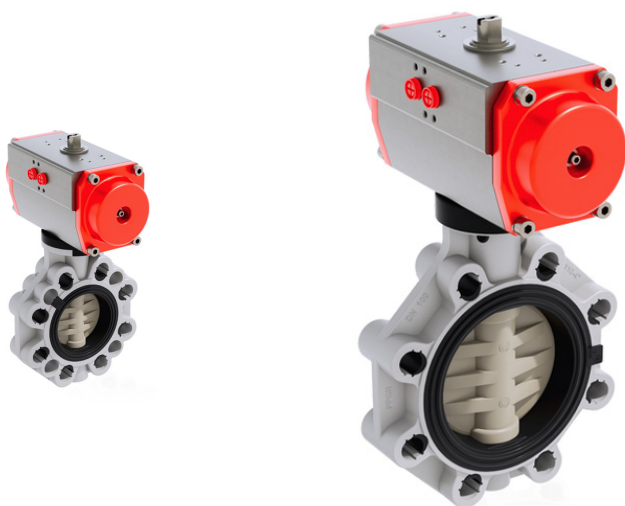

FKOM/CP NC – Pneumatisch betätigte Absperrklappe DN 80:200

Absperrklappe mit pneumatischem Antrieb, Funktion stromlos geschlossen.

EPDM

Artikel	d	DN	product.detail.attribute.PN	product.detail.attribute.B2	H	Z	product.detail.attribute.Amin	product.detail.attribute.Amax
FKOMNC090E	90-3"	80	10	93	185	49	145	160
FKOMNC110E	-	-	-	-	-	-	-	-
FKOMNC140E	140-5"	125	10	120	240	64	204	215
FKOMNC160E	160-6"	150	10	134	268	70	230	242
FKOMNC225E	225-8"	200	10	161	323	71	280	298

FKM

Artikel	d	DN	product.detail.attribute.PN	product.detail.attribute.B2	H	Z	product.detail.attribute.Amin	product.detail.attribute.Amax
FKOMNC090F	90-3"	80	10	93	185	49	145	160
FKOMNC110F	110-4"	100	10	107	211	56	165	190
FKOMNC140F	140-5"	125	10	120	240	64	204	215
FKOMNC160F	160-6"	150	10	134	268	70	230	242
FKOMNC225F	225-8"	200	10	161	323	71	280	298