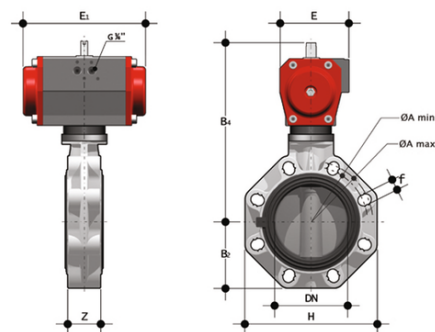

FKOM/CP NC – Pneumatisch betätigte Absperrklappe DN 80:200

Absperrklappe mit pneumatischem Antrieb, Funktion stromlos geschlossen.

EPDM

Artikel	d	DN	product.detail.attribute.PN	product.detail.attribute.B2	H	Z	product.detail.attribute.Amin	product.detail.attribute.Amax
FKOMNC090E	90-3"	80	10	93	185	49	145	160
FKOMNC110E	-	-	-	-	-	-	-	-
FKOMNC140E	140-5"	125	10	120	240	64	204	215
FKOMNC160E	160-6"	150	10	134	268	70	230	242
FKOMNC225E	225-8"	200	10	161	323	71	280	298

FKM

Artikel	d	DN	product.detail.attribute.PN	product.detail.attribute.B2	H	Z	product.detail.attribute.Amin	product.detail.attribute.Amax
FKOMNC090F	90-3"	80	10	93	185	49	145	160
FKOMNC110F	110-4"	100	10	107	211	56	165	190
FKOMNC140F	140-5"	125	10	120	240	64	204	215
FKOMNC160F	160-6"	150	10	134	268	70	230	242
FKOMNC225F	225-8"	200	10	161	323	71	280	298