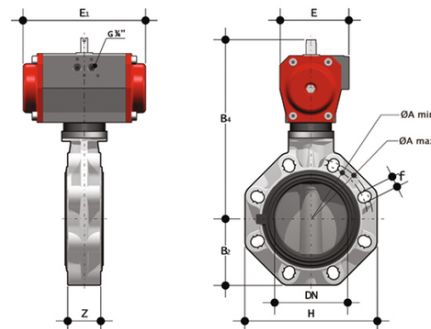

FKOM/CP NO – Pneumatisch betätigte Absperrklappe DN 80:200

Absperrklappe mit pneumatischem Antrieb, Funktion normal offen.

EPDM

Artikel	d	DN	product.detail.attribute.PN	product.detail.attribute.B2	H	Z	product.detail.attribute.Amin	product.detail.attribute.
FKOMNO090E	90-3"	80	10	93	185	49	145	160
FKOMNO110E	110-4"	100	10	107	211	56	165	190
FKOMNO140E	140-5"	125	10	120	240	64	204	215
FKOMNO160E	160-6"	150	10	134	268	70	230	242
FKOMNO225E	225-8"	200	10	161	323	71	280	298

FKM

Artikel	d	DN	product.detail.attribute.PN	product.detail.attribute.B2	H	Z	product.detail.attribute.Amin	product.detail.attribute.
FKOMNO090F	90-3"	80	10	93	185	49	145	160
FKOMNO110F	110-4"	100	10	107	211	56	165	190
FKOMNO140F	140-5"	125	10	120	240	64	204	215
FKOMNO160F	160-6"	150	10	134	268	70	230	242
FKOMNO225F	225-8"	200	10	161	323	71	280	298