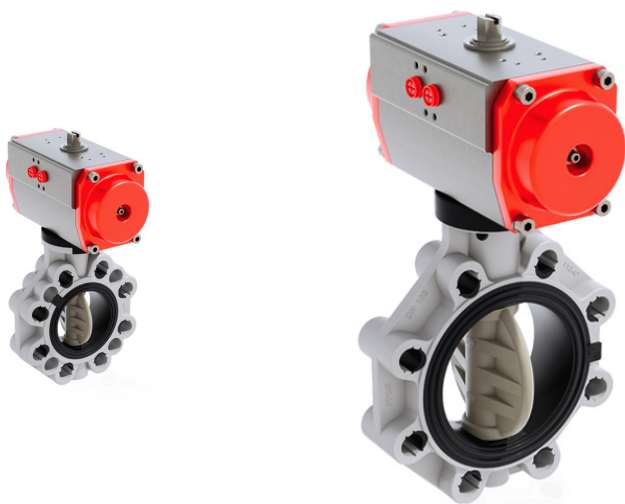

FKOM/CP NO – Pneumatisch betätigte Absperrklappe DN 80:200

Absperrklappe mit pneumatischem Antrieb, Funktion normal offen.

EPDM

Artikel	d	DN	product.detail.attribute.PN	product.detail.attribute.B2	H	Z	product.detail.attribute.Amin	product.detail.attribute.
FKOMNO090E	90-3"	80	10	93	185	49	145	160
FKOMNO110E	110-4"	100	10	107	211	56	165	190
FKOMNO140E	140-5"	125	10	120	240	64	204	215
FKOMNO160E	160-6"	150	10	134	268	70	230	242
FKOMNO225E	225-8"	200	10	161	323	71	280	298

FKM

Artikel	d	DN	product.detail.attribute.PN	product.detail.attribute.B2	H	Z	product.detail.attribute.Amin	product.detail.attribute.
FKOMNO090F	90-3"	80	10	93	185	49	145	160
FKOMNO110F	110-4"	100	10	107	211	56	165	190
FKOMNO140F	140-5"	125	10	120	240	64	204	215
FKOMNO160F	160-6"	150	10	134	268	70	230	242
FKOMNO225F	225-8"	200	10	161	323	71	280	298