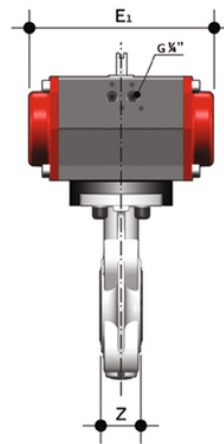

FKOM/CP DA LUG ISO-DIN - Pneumatisch betätigte Absperrklappe DN 65

Absperrklappe mit pneumatischem Antrieb, Version LUG ISO-DIN. Doppeltwirkende Funktion.

EPDM

Artikel	d	DN	product.detail.attribute.PN	product.detail.attribute.B2	H	Z	ΦA	product.detail.attribute.f	U	product.detail.attribute.B
FKOLMDA075E	75	65	10	80	165	46	145	M16	4	222

FKM

Artikel	product.detail.attribute.[["d"]
FKOLMDA075F	75]