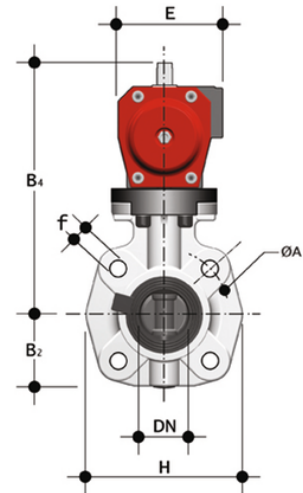

FKOM/CP DA LUG ISO-DIN - Pneumatisch betätigte Absperrklappe DN 65

Absperrklappe mit pneumatischem Antrieb, Version LUG ISO-DIN. Doppeltwirkende Funktion.

EPDM

Artikel	d	DN	product.detail.attribute.PN	product.detail.attribute.B2	H	Z	ΦA	product.detail.attribute.f	U	product.detail.attribute.B
FKOLMDA075E	75	65	10	80	165	46	145	M16	4	222

FKM

Artikel	product.detail.attribute.[["d"]
FKOLMDA075F	75]