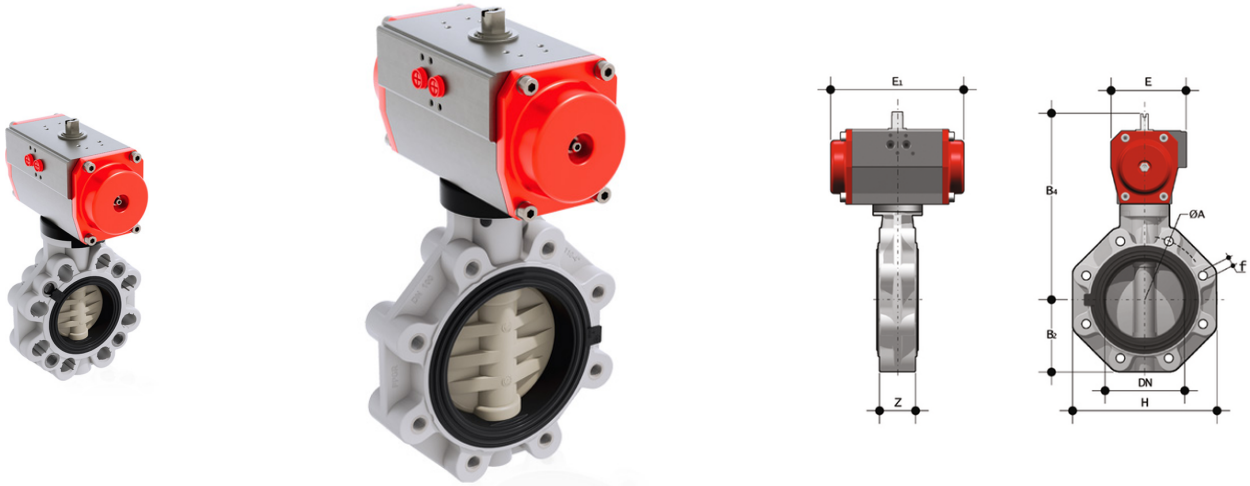

# FKOM/CP DA LUG ISO-DIN - Pneumatisch betätigte Absperrklappe DN 80:200

Absperrklappe mit pneumatischem Antrieb, Version LUG ISO-DIN. Doppeltwirkende Funktion.

## EPDM