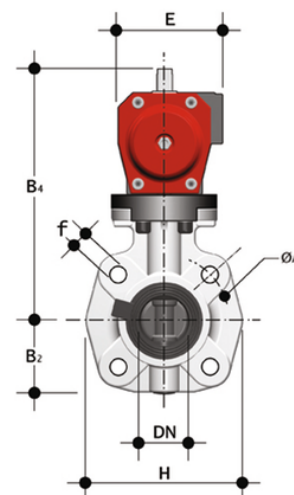

FKOM/CP NC LUG ISO-DIN - Pneumatisch betätigte Absperrklappe DN 65

Absperrklappe mit pneumatischem Antrieb, Version LUG ISO-DIN. Funktion normal geschlossen.

EPDM

Artikel	d	DN	product.detail.attribute.PN	product.detail.attribute.B2	H	Z	ΦA	product.detail.attribute.f	U	product.detail.attribute.B
FKOLMNC075E	75	65	10	80	165	46	145	M16	4	239

FKM

Artikel	d	DN	product.detail.attribute.PN	product.detail.attribute.B2	H	Z	ΦA	product.detail.attribute.f	U	product.detail.attribute.B
FKOLMNC075F	75	65	10	80	165	46	145	M16	4	239