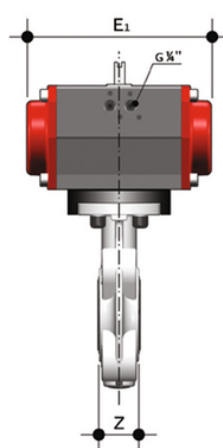

FKOM/CP NC LUG ISO-DIN - Pneumatisch betätigte Absperrklappe DN 65

Absperrklappe mit pneumatischem Antrieb, Version LUG ISO-DIN. Funktion normal geschlossen.

EPDM

Artikel	d	DN	product.detail.attribute.PN	product.detail.attribute.B2	H	Z	ΦA	product.detail.attribute.f	U	product.detail.attribute.B
FKOLMNC075E	75	65	10	80	165	46	145	M16	4	239

FKM

Artikel	d	DN	product.detail.attribute.PN	product.detail.attribute.B2	H	Z	ΦA	product.detail.attribute.f	U	product.detail.attribute.B
FKOLMNC075F	75	65	10	80	165	46	145	M16	4	239