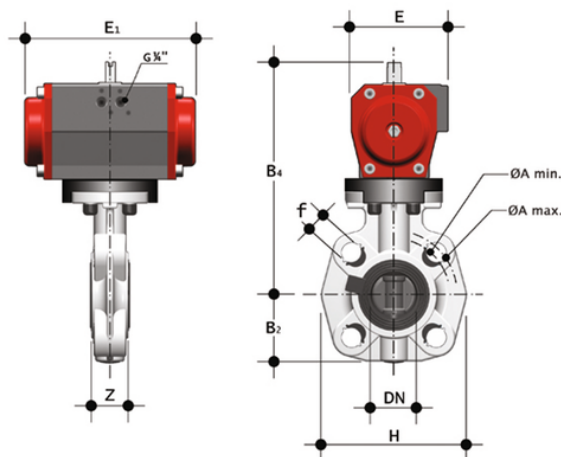

FKOC/CP NC – Pneumatisch betätigte Absperrklappe DN 40:65

Absperrklappe mit pneumatischem Antrieb, Funktion stromlos geschlossen.

EPDM

Artikel	d	DN	product.detail.attribute.PN	product.detail.attribute.B2	H	Z	product.detail.attribute.Amin	product.detail.attribute.Amax
FKOCNC050E	50-1"1/2	40	16	60	132	33	99	109
FKOCNC063E	63-2"	50	16	70	147	43	115	125.5
FKOCNC075E	75-2"1/2	65	10	80	165	46	128	144

FKM

Artikel	d	DN	product.detail.attribute.PN	product.detail.attribute.B2	H	Z	product.detail.attribute.Amin	product.detail.attribute.Amax
FKOCNC050F	50-1"1/2	40	16	60	132	33	99	109
FKOCNC063F	-	-	-	-	-	-	-	-
FKOCNC075F	75-2"1/2	65	10	80	165	46	128	144