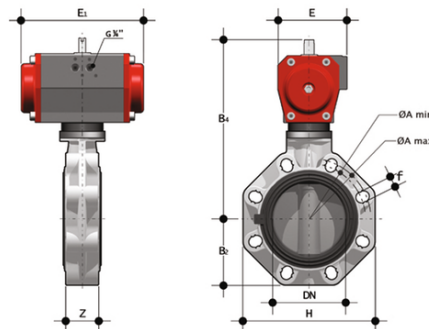

FKOC/CP NC – Pneumatisch betätigte Absperrklappe DN 80:200

Absperrklappe mit pneumatischem Antrieb, Funktion stromlos geschlossen.

EPDM

Artikel	d	DN	product.detail.attribute.PN	product.detail.attribute.B2	H	Z	product.detail.attribute.Amin	product.detail.attribute.Amax
FKOCNC090E	90-3"	80	10	93	185	49	145	160
FKOCNC110E	110-4"	100	10	107	211	56	165	190
FKOCNC140E	125/140-5"	125	10	120	240	64	204	215
FKOCNC160E	160-6"	150	10	134	268	70	230	242
FKOCNC225E	-	-	-	-	-	-	-	-

FKM

Artikel	d	DN	product.detail.attribute.PN	product.detail.attribute.B2	H	Z	product.detail.attribute.Amin	product.detail.attribute.Amax
FKOCNC090F	90-3"	80	10	93	185	49	145	160
FKOCNC110F	110-4"	100	10	107	211	56	165	190
FKOCNC140F	125/140-5"	125	10	120	240	64	204	215
FKOCNC160F	160-6"	150	10	134	268	70	230	242
FKOCNC225F	200/225-8"	200	10	161	323	71	280	298