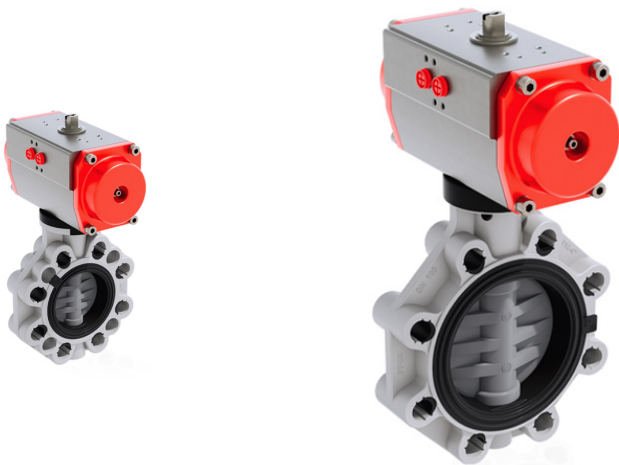

FKOC/CP NC – Pneumatisch betätigte Absperrklappe DN 80:200

Absperrklappe mit pneumatischem Antrieb, Funktion stromlos geschlossen.

EPDM

Artikel	d	DN	product.detail.attribute.PN	product.detail.attribute.B2	H	Z	product.detail.attribute.Amin	product.detail.attribute.Amax
FKOCNC090E	90-3"	80	10	93	185	49	145	160
FKOCNC110E	110-4"	100	10	107	211	56	165	190
FKOCNC140E	125/140-5"	125	10	120	240	64	204	215
FKOCNC160E	160-6"	150	10	134	268	70	230	242
FKOCNC225E	-	-	-	-	-	-	-	-

FKM

Artikel	d	DN	product.detail.attribute.PN	product.detail.attribute.B2	H	Z	product.detail.attribute.Amin	product.detail.attribute.Amax
FKOCNC090F	90-3"	80	10	93	185	49	145	160
FKOCNC110F	110-4"	100	10	107	211	56	165	190
FKOCNC140F	125/140-5"	125	10	120	240	64	204	215
FKOCNC160F	160-6"	150	10	134	268	70	230	242
FKOCNC225F	200/225-8"	200	10	161	323	71	280	298