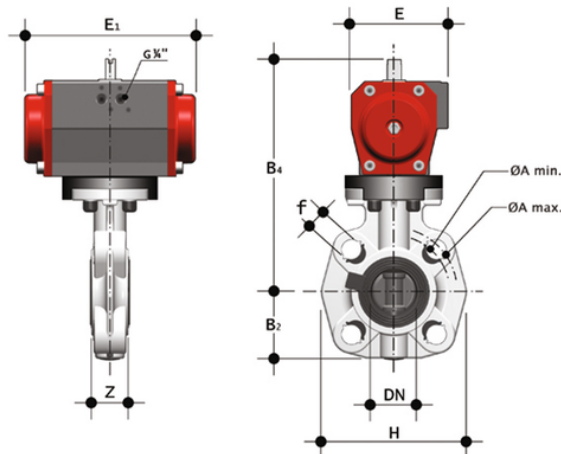

FKOC/CP NO – Pneumatisch betätigte Absperrklappe DN 40:65

Absperrklappe mit pneumatischem Antrieb, Funktion normal offen.

EPDM

Artikel	d	DN	product.detail.attribute.PN	product.detail.attribute.B2	H	Z	product.detail.attribute.Amin	product.detail.attribute.
FKOCNO050E	50-1"1/2	40	16	60	132	33	99	109
FKOCNO063E	63-2"	50	16	70	147	43	115	125.5
FKOCNO075E	75-2"1/2	65	10	80	165	46	128	144

FKM

Artikel	d	DN	product.detail.attribute.PN	product.detail.attribute.B2	H	Z	product.detail.attribute.Amin	product.detail.attribute.
FKOCNO050F	50-1"1/2	40	16	60	132	33	99	109
FKOCNO063F	63-2"	50	16	70	147	43	115	125.5
FKOCNO075F	75-2"1/2	65	10	80	165	46	128	144