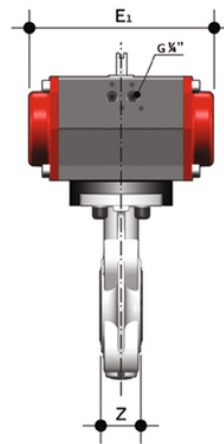

# FKOC/CP DA LUG ISO-DIN - Pneumatisch betätigte Absperrklappe DN 65

Absperrklappe mit pneumatischem Antrieb, Version LUG ISO-DIN. Doppeltwirkende Funktion.

## EPDM

Artikel	d	DN	product.detail.attribute.PN	product.detail.attribute.B2	H	Z	ΦA	product.detail.attribute.f	U	product.detail.attribute.B
FKOLCDA075E	75	65	10	80	165	46	145	M16	4	222

## FKM

Artikel	d	DN	product.detail.attribute.PN	product.detail.attribute.B2	H	Z	ΦA	product.detail.attribute.f	U	product.detail.attribute.B
FKOLCDA075F	75	65	10	80	165	46	145	M16	4	222