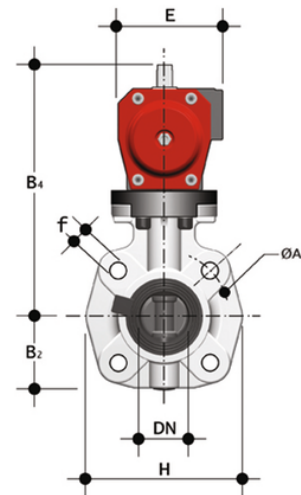

# FKOC/CP DA LUG ISO-DIN - Pneumatisch betätigte Absperrklappe DN 65

Absperrklappe mit pneumatischem Antrieb, Version LUG ISO-DIN. Doppeltwirkende Funktion.

## EPDM

Artikel	d	DN	product.detail.attribute.PN	product.detail.attribute.B2	H	Z	ΦA	product.detail.attribute.f	U	product.detail.attribute.B
FKOLCDA075E	75	65	10	80	165	46	145	M16	4	222

## FKM

Artikel	d	DN	product.detail.attribute.PN	product.detail.attribute.B2	H	Z	ΦA	product.detail.attribute.f	U	product.detail.attribute.B
FKOLCDA075F	75	65	10	80	165	46	145	M16	4	222