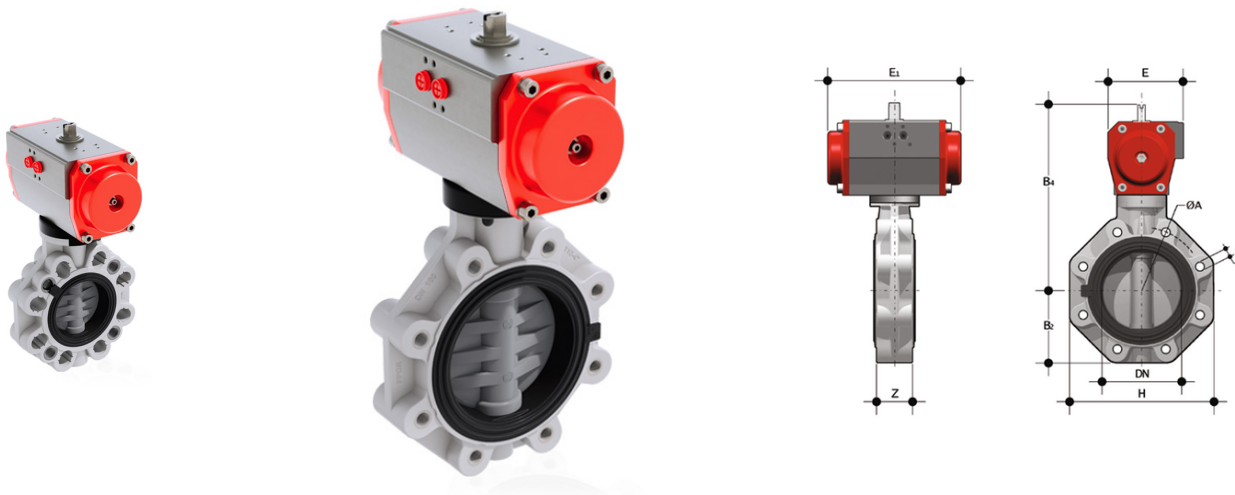

# FKOC/CP DA LUG ISO-DIN - Pneumatisch betätigte Absperrklappe DN 80:200

Absperrklappe mit pneumatischem Antrieb, Version LUG ISO-DIN. Doppeltwirkende Funktion.

## EPDM

| Artikel     | d       | DN  | product.detail.attribute.PN | product.detail.attribute.B2 | H   | Z  | ΦA  | product.detail.attribute.f | U  | product.detail.attribute |
|-------------|---------|-----|-----------------------------|-----------------------------|-----|----|-----|----------------------------|----|--------------------------|
| FKOLCDA090E | 90      | 80  | 10                          | 93                          | 185 | 49 | 160 | M16                        | 12 | 253                      |
| FKOLCDA110E | 110     | 100 | 10                          | 107                         | 211 | 56 | 180 | M16                        | 8  | 110                      |
| FKOLCDA140E | 125/140 | 125 | 10                          | 120                         | 240 | 64 | 210 | M16                        | 8  | 297                      |
| FKOLCDA160E | 160     | 150 | 10                          | 134                         | 268 | 70 | 240 | M20                        | 8  | 325                      |
| FKOLCDA225E | 200/225 | 200 | 10                          | 161                         | 323 | 71 | 295 | M20                        | 8  | 399                      |