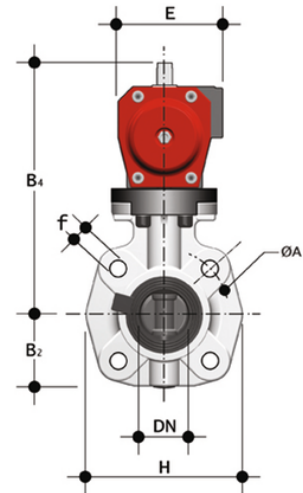

FKOC/CP NC LUG ISO-DIN - Pneumatisch betätigte Absperrklappe DN 65

Absperrklappe in LUG ISO-DIN-Ausführung mit pneumatischem Antrieb, Funktion normal geschlossen.

EPDM

Artikel	d	DN	product.detail.attribute.PN	product.detail.attribute.B2	H	Z	ΦA	product.detail.attribute.f	U	product.detail.attribute.B1
FKOLCNC075E	75	65	10	80	165	46	145	M16	4	239

FKM

Artikel
FKOLCNC075F