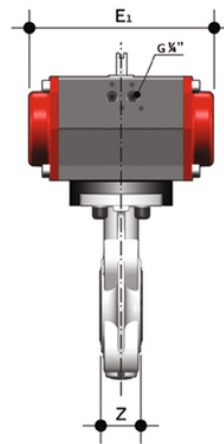

FKOC/CP NC LUG ISO-DIN - Pneumatisch betätigte Absperrklappe DN 65

Absperrklappe in LUG ISO-DIN-Ausführung mit pneumatischem Antrieb, Funktion normal geschlossen.

EPDM

Artikel	d	DN	product.detail.attribute.PN	product.detail.attribute.B2	H	Z	ΦA	product.detail.attribute.f	U	product.detail.attribute.B1
FKOLCNC075E	75	65	10	80	165	46	145	M16	4	239

FKM

Artikel
FKOLCNC075F