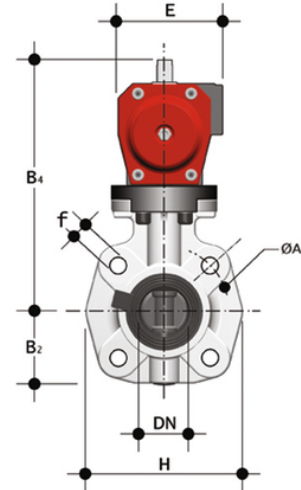

FKOC/CP NO LUG ISO-DIN - Pneumatisch betätigte Absperrklappe DN 65

Absperrklappe mit pneumatischem Antrieb, Version LUG ISO-DIN. Normalerweise offene Funktion.

EPDM

Artikel	d	DN	product.detail.attribute.PN	product.detail.attribute.B2	H	Z	ΦA	product.detail.attribute.f	U	product.detail.attribute.B
FKOLCNO075E	75	65	10	80	165	46	145	M16	4	239

FKM

Artikel	d	DN	product.detail.attribute.PN	product.detail.attribute.B2	H	Z	ΦA	product.detail.attribute.f	U	product.detail.attribute.B
FKOLCNO075F	75	65	10	80	165	46	145	M16	4	239