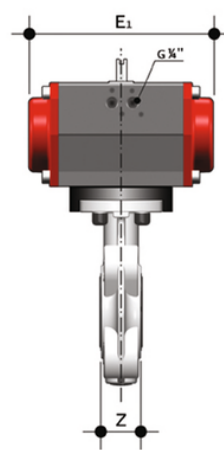

FKOC/CP NO LUG ISO-DIN - Pneumatisch betätigte Absperrklappe DN 65

Absperrklappe mit pneumatischem Antrieb, Version LUG ISO-DIN. Normalerweise offene Funktion.

EPDM

Artikel	d	DN	product.detail.attribute.PN	product.detail.attribute.B2	H	Z	ΦA	product.detail.attribute.f	U	product.detail.attribute.B
FKOLCNO075E	75	65	10	80	165	46	145	M16	4	239

FKM

Artikel	d	DN	product.detail.attribute.PN	product.detail.attribute.B2	H	Z	ΦA	product.detail.attribute.f	U	product.detail.attribute.B
FKOLCNO075F	75	65	10	80	165	46	145	M16	4	239