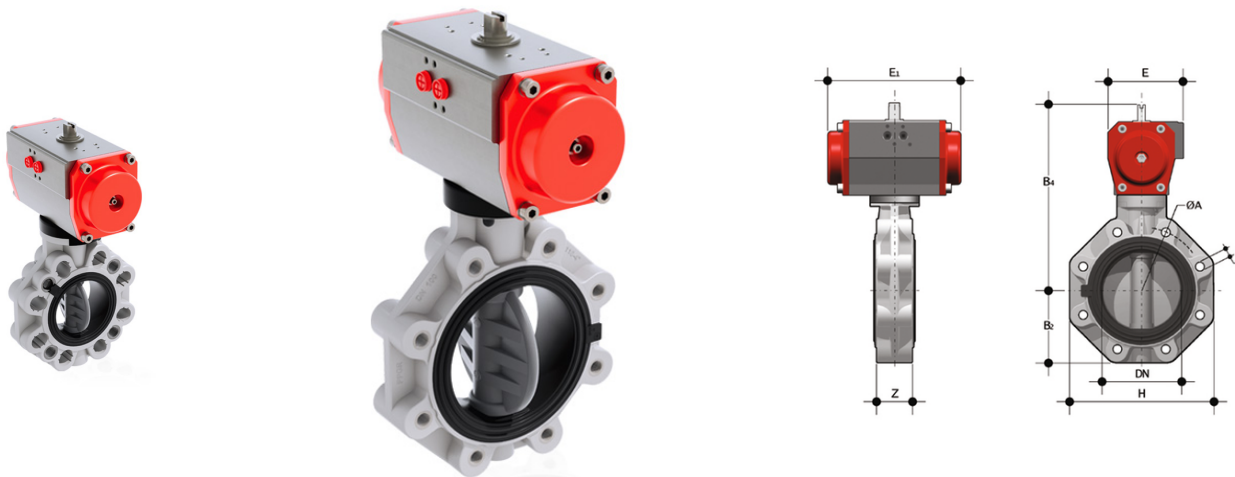

FKOC/CP NO LUG ISO-DIN - Pneumatisch betätigte Absperrklappe DN 80:200

Absperrklappe mit pneumatischem Antrieb, Version LUG ISO-DIN. Normalerweise offene Funktion.

EPDM

Artikel	product.detail.attribute. [["d"	d	DN	product.detail.attribute.PN	product.detail.attribute.B2	H	Z	ΦA	product.detail.attribute
FKOLCNO090E	90]	-	-	-	-	-	-	-	-
FKOLCNO110E	-	110	100	10	107	211	56	180	M16
FKOLCNO140E	-	125/140	125	10	120	240	64	210	M16
FKOLCNO160E	-	160	150	10	134	268	70	240	M20
FKOLCNO225E	-	200/225	200	10	161	323	71	295	M20

FKM

Artikel	d	DN	product.detail.attribute.PN	product.detail.attribute.B2	H	Z	ΦA	product.detail.attribute.f	U	product.detail.attribute
FKOLCNO090F	90	80	10	93	185	49	160	M16	12	263
FKOLCNO110F	110	100	10	107	211	56	180	M16	8	292
FKOLCNO140F	125/140	125	10	120	240	64	210	M16	8	339
FKOLCNO160F	160	150	10	134	268	70	240	M20	8	352
FKOLCNO225F	200/225	200	10	161	323	71	295	M20	8	473