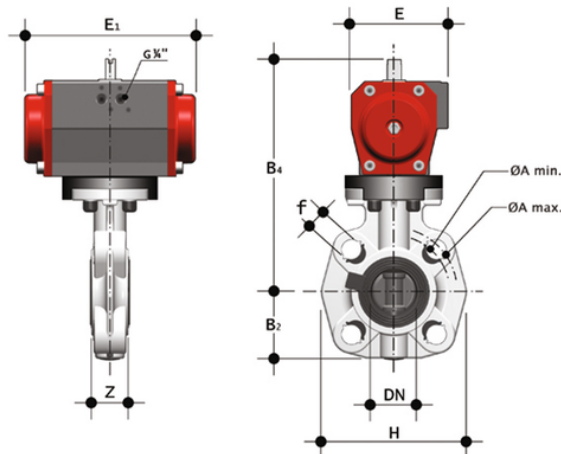

# FKOC/CP DA – Pneumatisch betätigte Absperrklappe DN 40:65

Absperrklappe mit pneumatischem Antrieb, doppelwirkend.

## EPDM

Artikel	d	DN	product.detail.attribute.PN	product.detail.attribute.B2	H	Z	product.detail.attribute.Amin	product.detail.attribute.Amax
FKOCDA050E	50-1"1/2	40	16	60	132	33	99	109
FKOCDA063E	63-2"	50	16	70	147	43	115	125.5
FKOCDA075E	75-2"1/2	65	10	80	165	46	128	144

## FKM

Artikel	d	DN	product.detail.attribute.PN	product.detail.attribute.B2	H	Z	product.detail.attribute.Amin	product.detail.attribute.Amax
FKOCDA050F	50-1"1/2	40	16	60	132	33	99	109
FKOCDA063F	63-2"	50	16	70	147	43	115	125.5
FKOCDA075F	75-2"1/2	65	10	80	165	46	128	144