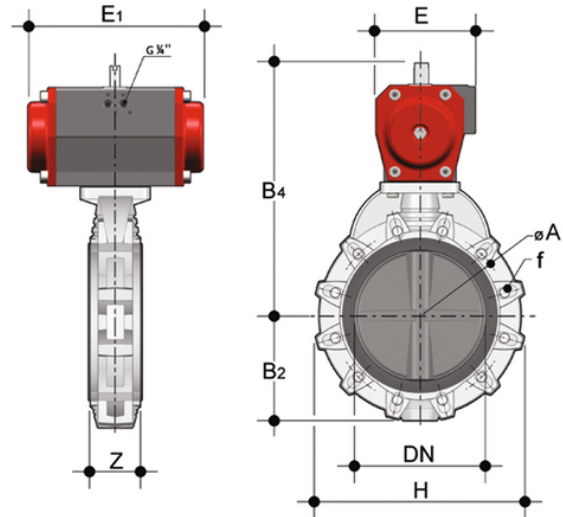

FKOC/CP DA – Pneumatisch betätigte Absperrklappe DN 250:300

Absperrklappe mit pneumatischem Antrieb, doppelwirkend.

EPDM

Artikel

FKOCD A280E

FKOCD A315E

FKOACD A810E

FKOACD A812E