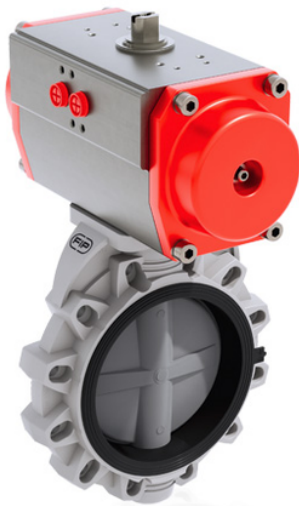

FKOC/CP DA – Pneumatisch betätigte Absperrklappe DN 250:300

Absperrklappe mit pneumatischem Antrieb, doppelwirkend.

EPDM

Artikel

FKOCD A280E

FKOCD A315E

FKOACD A810E

FKOACD A812E

FKM

Artikel

FKOCD A280F

FKOCD A315F

FKOACD A810F

FKOACD A812F