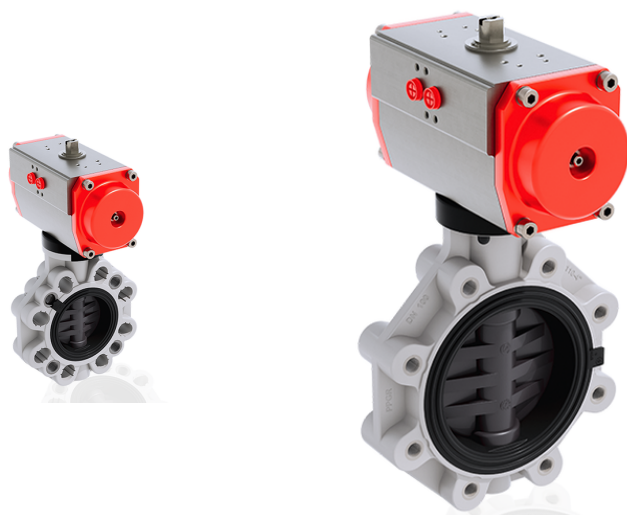

FKOV/CP DA LUG ISO-DIN - Pneumatisch betätigte Absperrklappe DN 80:200

Absperrklappe LUG ISO-DIN Version mit pneumatischem Antrieb, doppeltwirkend.

EPDM

Artikel	d	DN	product.detail.attribute.PN	product.detail.attribute.B2	H	Z	ΦA	product.detail.attribute.f	U	product.detail.a
FKOLVDA090E	90	80	10	93	185	49	160	M16	12	253
FKOLVDA110E	110	100	10	107	211	56	180	M16	8	110
FKOLVDA140E	*125/140	125	10	120	240	64	210	M16	8	297
FKOLVDA160E	160	150	10	134	268	70	240	M20	8	325
FKOLVDA225E	*200/225	200	10	161	323	71	295	M20	8	399

FKM

Artikel	d	DN	product.detail.attribute.PN	product.detail.attribute.B2	H	Z	ΦA	product.detail.attribute.f	U	product.detail.a
FKOLVDA090F	90	80	10	93	185	49	160	M16	12	253
FKOLVDA110F	110	100	10	107	211	56	180	M16	8	110
FKOLVDA140F	*125/140	125	10	120	240	64	210	M16	8	297
FKOLVDA160F	160	150	10	134	268	70	240	M20	8	325
FKOLVDA225F	*200/225	200	10	161	323	71	295	M20	8	399