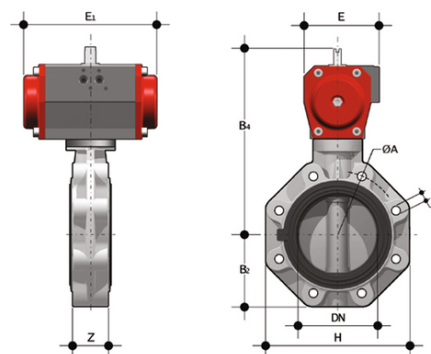

FKOV/CP DA LUG ISO-DIN - Pneumatisch betätigte Absperrklappe DN 80:200

Absperrklappe LUG ISO-DIN Version mit pneumatischem Antrieb, doppeltwirkend.

EPDM

Artikel	d	DN	product.detail.attribute.PN	product.detail.attribute.B2	H	Z	ΦA	product.detail.attribute.f	U	product.detail.a
FKOLVDA090E	90	80	10	93	185	49	160	M16	12	253
FKOLVDA110E	110	100	10	107	211	56	180	M16	8	110
FKOLVDA140E	*125/140	125	10	120	240	64	210	M16	8	297
FKOLVDA160E	160	150	10	134	268	70	240	M20	8	325
FKOLVDA225E	*200/225	200	10	161	323	71	295	M20	8	399

FKM

Artikel	d	DN	product.detail.attribute.PN	product.detail.attribute.B2	H	Z	ΦA	product.detail.attribute.f	U	product.detail.a
FKOLVDA090F	90	80	10	93	185	49	160	M16	12	253
FKOLVDA110F	110	100	10	107	211	56	180	M16	8	110
FKOLVDA140F	*125/140	125	10	120	240	64	210	M16	8	297
FKOLVDA160F	160	150	10	134	268	70	240	M20	8	325
FKOLVDA225F	*200/225	200	10	161	323	71	295	M20	8	399