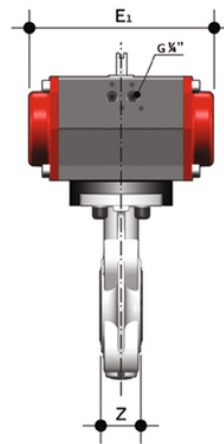

FKOV/CP NO LUG ISO-DIN - Pneumatisch betätigte Absperrklappe DN 65

Absperrklappe LUG ISO-DIN Version mit pneumatischem Antrieb, Funktion normal offen.

EPDM

| Artikel | d | DN | product.detail.attribute.PN | product.detail.attribute.B2 | H | Z | ΦA | product.detail.attribute.f | U | product.detail.attribute.B |
|-------------|----|----|-----------------------------|-----------------------------|-----|----|-----|----------------------------|---|----------------------------|
| FKOLVNO075E | 75 | 65 | 10 | 80 | 165 | 46 | 145 | M16 | 4 | 239 |

FKM

| Artikel | d | DN | product.detail.attribute.PN | product.detail.attribute.B2 | H | Z | ΦA | product.detail.attribute.f | U | product.detail.attribute.B |
|-------------|----|----|-----------------------------|-----------------------------|-----|----|-----|----------------------------|---|----------------------------|
| FKOLVNO075F | 75 | 65 | 10 | 80 | 165 | 46 | 145 | M16 | 4 | 239 |