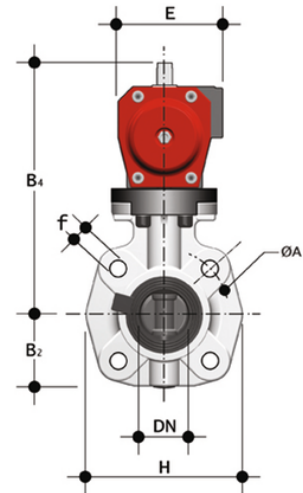

FKOV/CP NO LUG ISO-DIN - Pneumatisch betätigte Absperrklappe DN 65

Absperrklappe LUG ISO-DIN Version mit pneumatischem Antrieb, Funktion normal offen.

EPDM

| Artikel | d | DN | product.detail.attribute.PN | product.detail.attribute.B2 | H | Z | ΦA | product.detail.attribute.f | U | product.detail.attribute.B |
|-------------|----|----|-----------------------------|-----------------------------|-----|----|-----|----------------------------|---|----------------------------|
| FKOLVNO075E | 75 | 65 | 10 | 80 | 165 | 46 | 145 | M16 | 4 | 239 |

FKM

| Artikel | d | DN | product.detail.attribute.PN | product.detail.attribute.B2 | H | Z | ΦA | product.detail.attribute.f | U | product.detail.attribute.B |
|-------------|----|----|-----------------------------|-----------------------------|-----|----|-----|----------------------------|---|----------------------------|
| FKOLVNO075F | 75 | 65 | 10 | 80 | 165 | 46 | 145 | M16 | 4 | 239 |