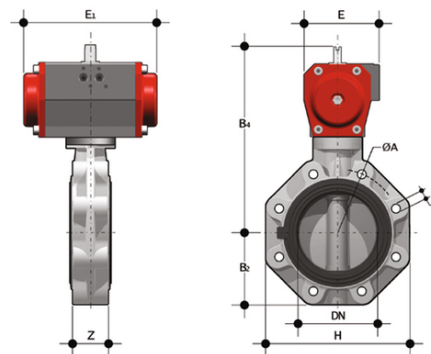

# FKOV/CP NO LUG ISO-DIN - Pneumatisch betätigte Absperrklappe DN 80:200

Absperrklappe LUG ISO-DIN Version mit pneumatischem Antrieb, Funktion normal offen.

## EPDM

Artikel	d	DN	product.detail.attribute.PN	product.detail.attribute.B2	H	Z	ΦA	product.detail.attribute.f	U	product.detail.attribute.U
FKOLVNO090E	90	80	10	93	185	49	160	M16	12	263
FKOLVNO110E	110	100	10	107	211	56	180	M16	8	292
FKOLVNO140E	-	-	-	-	-	-	-	-	-	-
FKOLVNO160E	160	150	10	134	268	70	240	M20	8	352
FKOLVNO225E	**200/225	200	10	161	323	71	295	M20	8	473

## FKM

Artikel	d	DN	product.detail.attribute.PN	product.detail.attribute.B2	H	Z	ΦA	product.detail.attribute.f	U	product.detail.attribute.U
FKOLVNO090F	90	80	10	93	185	49	160	M16	12	263
FKOLVNO110F	110	100	10	107	211	56	180	M16	8	292
FKOLVNO140F	*125/140	125	10	120	240	64	210	M16	8	339
FKOLVNO160F	160	150	10	134	268	70	240	M20	8	352
FKOLVNO225F	**200/225	200	10	161	323	71	295	M20	8	473