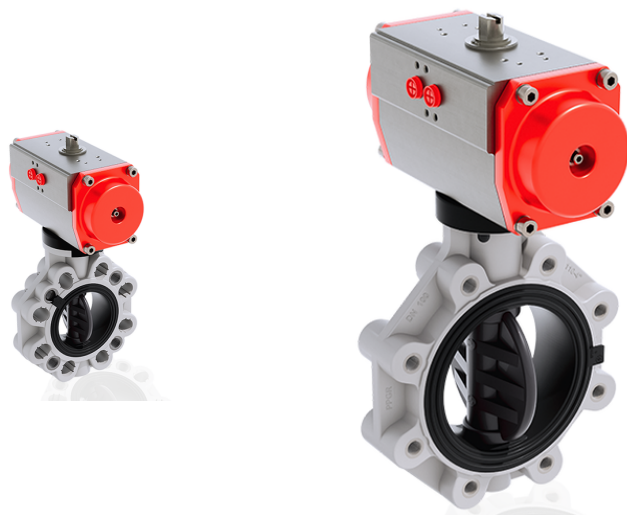

# FKOV/CP NO LUG ISO-DIN - Pneumatisch betätigte Absperrklappe DN 80:200

Absperrklappe LUG ISO-DIN Version mit pneumatischem Antrieb, Funktion normal offen.

## EPDM

Artikel	d	DN	product.detail.attribute.PN	product.detail.attribute.B2	H	Z	ΦA	product.detail.attribute.f	U	product.detail.attribute.U
FKOLVNO090E	90	80	10	93	185	49	160	M16	12	263
FKOLVNO110E	110	100	10	107	211	56	180	M16	8	292
FKOLVNO140E	-	-	-	-	-	-	-	-	-	-
FKOLVNO160E	160	150	10	134	268	70	240	M20	8	352
FKOLVNO225E	**200/225	200	10	161	323	71	295	M20	8	473