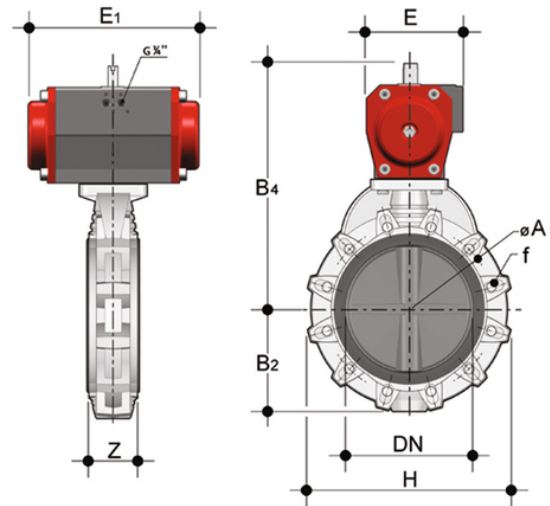

FKOV/CP NO LUG ANSI – Pneumatisch betätigte Absperrklappe DN 250:300

LUG ANSI 150 Version Absperrklappe mit pneumatischem Antrieb, Funktion normal offen.

EPDM

Artikel	d	DN	product.detail.attribute.PN	product.detail.attribute.B2	H	Z	ΦA	product.detail.attribute.f	U	product.detail.attrib
FKOALVNO810E	10"	250	6	210	405	114	362	7/8"	12	538
FKOALVNO812E	12"	300	6	245	475	114	431.8	7/8"	12	538

FKM

Artikel	d	DN	product.detail.attribute.PN	product.detail.attribute.B2	H	Z	product.detail.attribute.Amin	product.detail.attribute.An
FKOALVNO810F	10"	250	6	210	405	114	362	7/8"
FKOALVNO812F	12"	300	6	245	475	114	431.8	7/8"