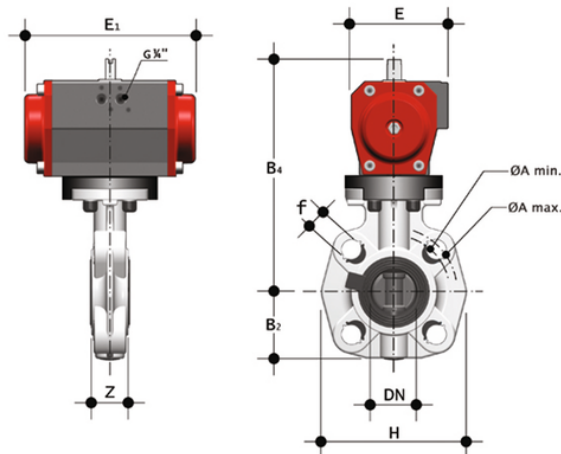

# FKOV/CP DA - Pneumatisch betätigte Absperrklappe DN 40:65

Absperrklappe mit pneumatischem Antrieb, doppelwirkend.

## EPDM

Artikel	d	DN	product.detail.attribute.PN	product.detail.attribute.B2	H	Z	product.detail.attribute.Amin	product.detail.attribute.Amax
FKOVDA050E	50-1"1/2	40	16	60	132	33	99	109
FKOVDA063E	63-2"	50	16	70	147	43	115	125.5
FKOVDA075E	75-2"1/2	65	10	80	165	46	128	144

## FKM

Artikel	d	DN	product.detail.attribute.PN	product.detail.attribute.B2	H	Z	product.detail.attribute.Amin	product.detail.attribute.Amax
FKOVDA050F	50-1"1/2	40	16	60	132	33	99	109
FKOVDA063F	63-2"	50	16	70	147	43	115	125.5
FKOVDA075F	75-2"1/2	65	10	80	165	46	128	144