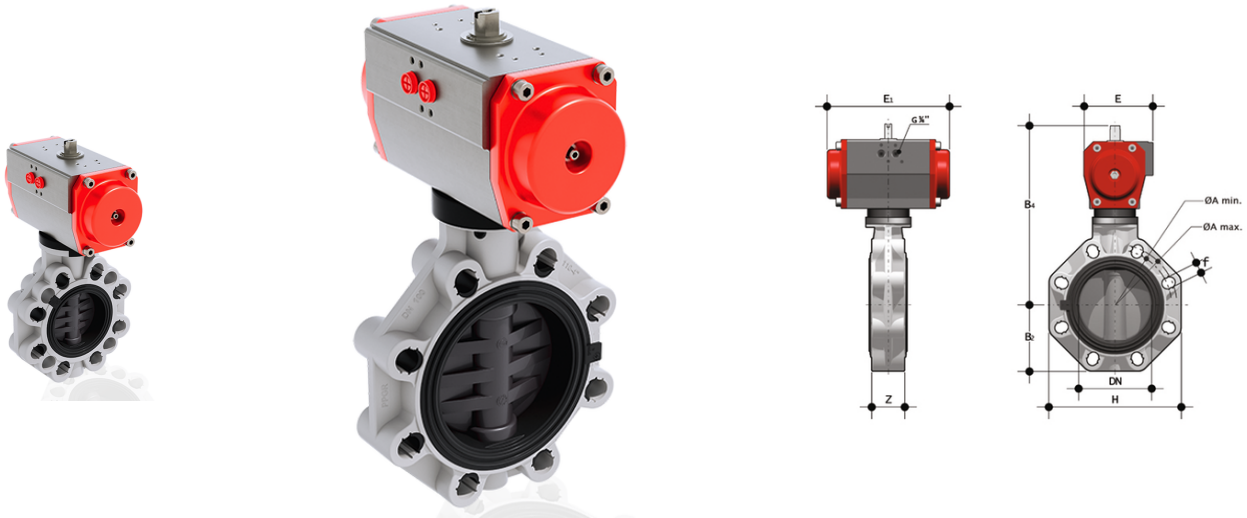

FKOV/CP DA – Pneumatisch betätigte Absperrklappe DN 80:200

Absperrklappe mit pneumatischem Antrieb, doppelwirkend.

EPDM

Artikel	d	DN	product.detail.attribute.PN	product.detail.attribute.B2	H	Z	product.detail.attribute.Amin	product.detail.attribute.Amax
FKOVDA090E	90-3"	80	10	93	185	49	145	160
FKOVDA110E	110-4"	100	10	107	211	56	165	190
FKOVDA140E	*125/140-5"	125	10	120	240	64	204	215
FKOVDA160E	160-6"	150	10	134	268	70	230	242
FKOVDA225E	**200/225-8"	200	10	161	323	71	280	298

FKM

Artikel	d	DN	product.detail.attribute.PN	product.detail.attribute.B2	H	Z	product.detail.attribute.Amin	product.detail.attribute.Amax
FKOVDA090F	90-3"	80	10	93	185	49	145	160
FKOVDA110F	110-4"	100	10	107	211	56	165	190
FKOVDA140F	*125/140-5"	125	10	120	240	64	204	215
FKOVDA160F	160-6"	150	10	134	268	70	230	242
FKOVDA225F	**200/225-8"	200	10	161	323	71	280	298