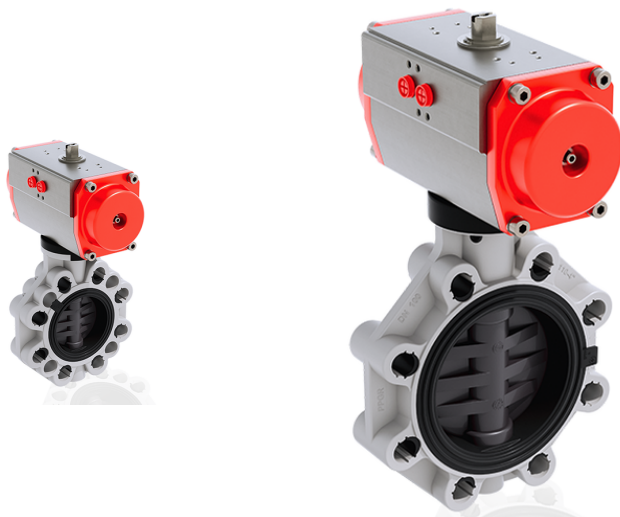

# FKOV/CP NC – Pneumatisch betätigte Absperrklappe DN 80:200

Absperrklappe mit pneumatischem Antrieb, Funktion stromlos geschlossen.

## EPDM

Artikel	d	DN	product.detail.attribute.PN	product.detail.attribute.B2	H	Z	product.detail.attribute.Amin	product.detail.attribute.Amax
FKOVNC090E	90-3"	80	10	93	185	49	145	160
FKOVNC110E	110-4"	100	10	107	211	56	165	190
FKOVNC140E	*125/140-5"	125	10	120	240	64	204	215
FKOVNC160E	160-6"	150	10	134	268	70	230	242
FKOVNC225E	**200/225-8"	200	10	161	323	71	280	298

## FKM

Artikel
FKOVNC090F
FKOVNC110F
FKOVNC140F
FKOVNC160F
FKOVNC225F