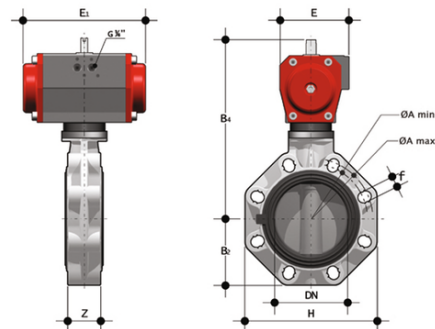

# FKOV/CP NC – Pneumatisch betätigte Absperrklappe DN 80:200

Absperrklappe mit pneumatischem Antrieb, Funktion stromlos geschlossen.

## EPDM

Artikel	d	DN	product.detail.attribute.PN	product.detail.attribute.B2	H	Z	product.detail.attribute.Amin	product.detail.attribute.Amax
FKOVNC090E	90-3"	80	10	93	185	49	145	160
FKOVNC110E	110-4"	100	10	107	211	56	165	190
FKOVNC140E	*125/140-5"	125	10	120	240	64	204	215
FKOVNC160E	160-6"	150	10	134	268	70	230	242
FKOVNC225E	**200/225-8"	200	10	161	323	71	280	298