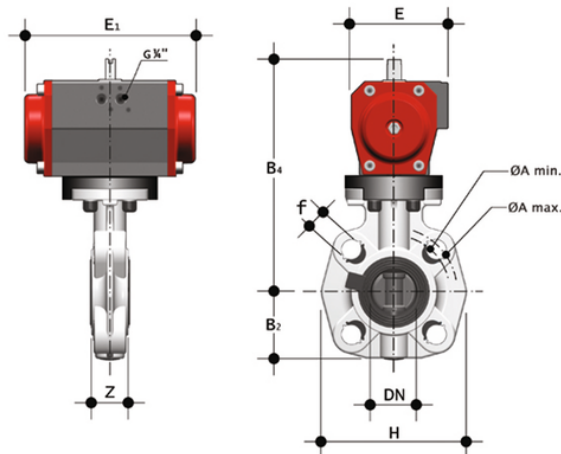

FKOV/CP NO – Pneumatisch betätigte Absperrklappe DN 40:65

Absperrklappe mit pneumatischem Antrieb, Funktion normal offen.

EPDM

Artikel	product.detail.attribute. [[\"d\"]	d	DN	product.detail.attribute.PN	product.detail.attribute.B2	H	Z	product.detail.attribute.Amin
FKOVNO050E	50-1\"1/2]	-	-	-	-	-	-	-
FKOVNO063E	-	63-2"	50	16	70	147	43	115
FKOVNO075E	-	75-2\"1/2	65	10	80	165	46	128

FKM

Artikel	d	DN	product.detail.attribute.PN	product.detail.attribute.B2	H	Z	product.detail.attribute.Amin	product.detail.attribute.Amax
FKOVNO050F	50-1\"1/2	40	16	60	132	33	99	109
FKOVNO063F	63-2"	50	16	70	147	43	115	125.5
FKOVNO075F	75-2\"1/2	65	10	80	165	46	128	144