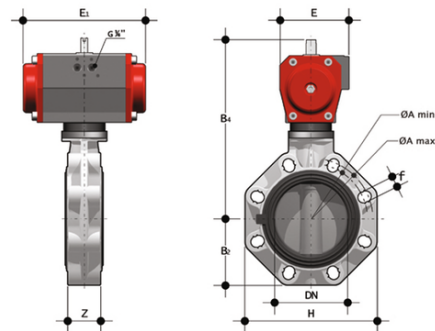

FKOV/CP NO – Pneumatisch betätigte Absperrklappe DN 80:200

Absperrklappe mit pneumatischem Antrieb, Funktion normal offen.

EPDM

Artikel	product.detail.attribute. ["d"]	d	DN	product.detail.attribute.PN	product.detail.attribute.B2	H	Z	product.detail.attribute.
FKOVNO090E	90-3"]	-	-	-	-	-	-	-
FKOVNO110E	-	110-4"	100	10	107	211	56	165
FKOVNO140E	-	*125/140-5"	125	10	120	240	64	204
FKOVNO160E	-	160-6"	150	10	134	268	70	230
FKOVNO225E	-	**200/225-8"	200	10	161	323	71	280

FKM

Artikel	d	DN	product.detail.attribute.PN	product.detail.attribute.B2	H	Z	product.detail.attribute.Amin	product.detail.attribute.
FKOVNO090F	90-3"	80	10	93	185	49	145	160
FKOVNO110F	110-4"	100	10	107	211	56	165	190
FKOVNO140F	*125/140-5"	125	10	120	240	64	204	215
FKOVNO160F	160-6"	150	10	134	268	70	230	242
FKOVNO225F	**200/225-8"	200	10	161	323	71	280	298