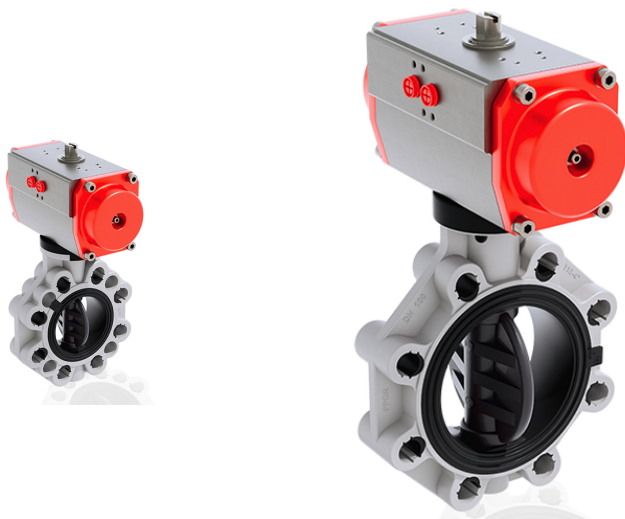

FKOV/CP NO – Pneumatisch betätigte Absperrklappe DN 80:200

Absperrklappe mit pneumatischem Antrieb, Funktion normal offen.

EPDM

Artikel	product.detail.attribute. ["d"]	d	DN	product.detail.attribute.PN	product.detail.attribute.B2	H	Z	product.detail.attribute.
FKOVNO090E	90-3"]	-	-	-	-	-	-	-
FKOVNO110E	-	110-4"	100	10	107	211	56	165
FKOVNO140E	-	*125/140-5"	125	10	120	240	64	204
FKOVNO160E	-	160-6"	150	10	134	268	70	230
FKOVNO225E	-	**200/225-8"	200	10	161	323	71	280

FKM

Artikel	d	DN	product.detail.attribute.PN	product.detail.attribute.B2	H	Z	product.detail.attribute.Amin	product.detail.attribute.
FKOVNO090F	90-3"	80	10	93	185	49	145	160
FKOVNO110F	110-4"	100	10	107	211	56	165	190
FKOVNO140F	*125/140-5"	125	10	120	240	64	204	215
FKOVNO160F	160-6"	150	10	134	268	70	230	242
FKOVNO225F	**200/225-8"	200	10	161	323	71	280	298