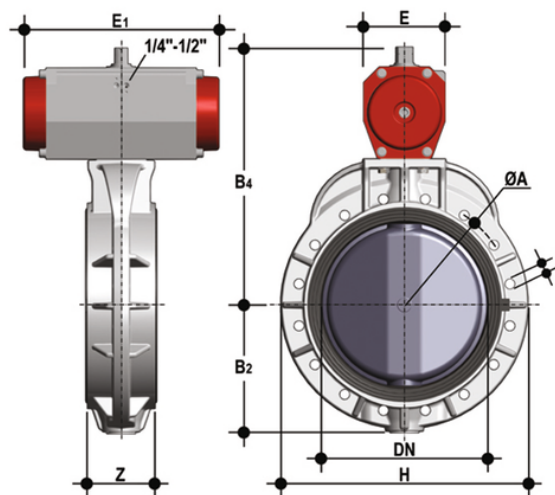

FKOV/CP NO – Pneumatisch betätigte Absperrklappe DN 350:400

Absperrklappe mit pneumatischem Antrieb, Funktion normal offen.

EPDM

Artikel	d	DN	product.detail.attribute.PN	product.detail.attribute.B2	H	Z	product.detail.attribute.Amin	product.detail.attribute
FKOVNO355E	355	***350	7	280	530	129	-	-
FKOVNO400E	400	***400	6	306	594	169	-	-
FKOAVNO814E	-	-	-	-	-	-	-	-
FKOAVNO816E	-	-	-	-	-	-	-	-

FKM

Artikel	d	DN	product.detail.attribute.PN	product.detail.attribute.B2	H	Z	product.detail.attribute.Amin	product.detail.attribute
FKOVNO355F	355	***350	7	280	530	129	-	-
FKOVNO400F	400	***400	6	306	594	169	-	-
FKOAVNO814F	-	-	-	-	-	-	-	-
FKOAVNO816F	-	-	-	-	-	-	-	-